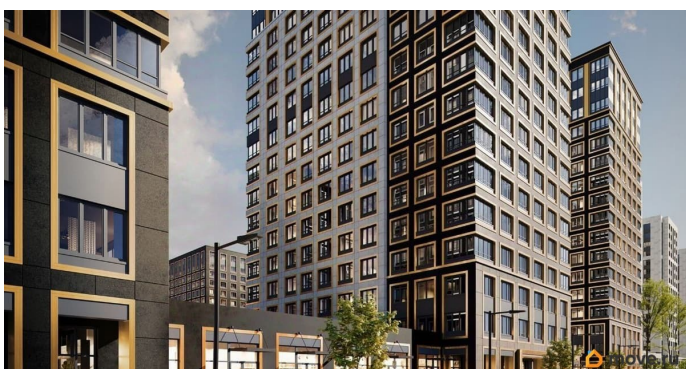

[Квартиры](#)

Квартира в новостройке

да

Год сдачи

1 квартал 2029 г.

лифт

Описание

Продаётся 1-комнатная квартира в строящемся доме (Корпус 1 (секции 1, 2, 3)), срок сдачи: I-кв. 2029, общей площадью 35.72

**Отдел продаж, Бесплатная
консультация**

79810840047

для заметок

кв.м., на 3 этаже. Новый жилой комплекс «Аурум» от застройщика «РосСтройИнвест» расположен по адресу: г. Санкт-Петербург, Кондратьевский проспект