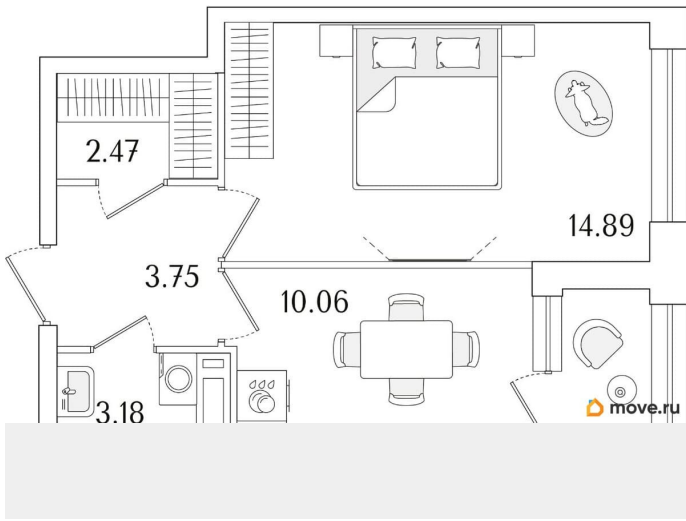

Move.ru - вся недвижимость России