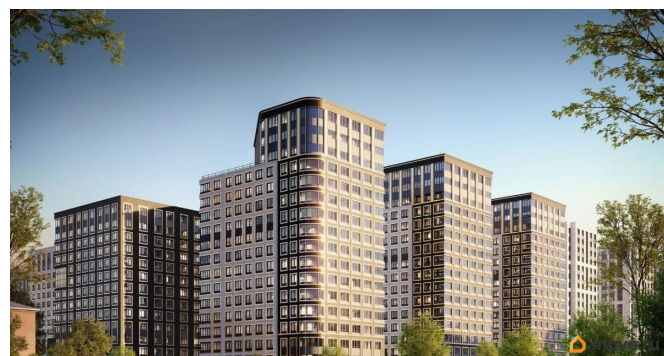

[Квартиры](#)

Квартира в новостройке

да

Год сдачи

1 квартал 2029 г.

лифт

Описание

Продаётся 1-комнатная квартира в строящемся доме (Корпус 1 (секции 1, 2, 3)), срок сдачи: I-кв. 2029, общей площадью 35.72

**Отдел продаж, Бесплатная
консультация**

79810840047

для заметок

кв.м., на 3 этаже. Новый жилой комплекс «Аурум» от застройщика «РосСтройИнвест» расположен по адресу: г. Санкт-Петербург, Кондратьевский проспект