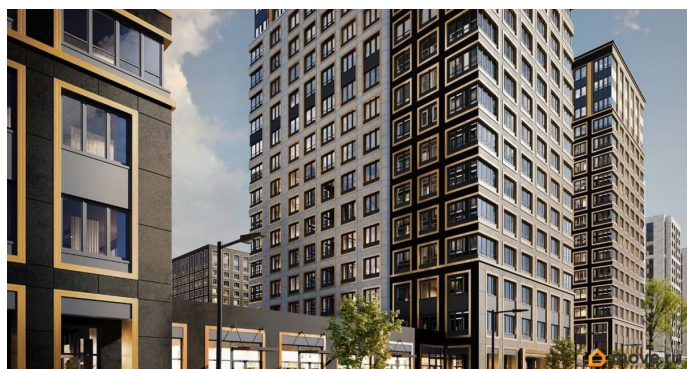

Год сдачи

1 квартал 2029 г.

лифт

Описание

Продаётся 1-комнатная квартира в строящемся доме (Корпус 1 (секции 1, 2, 3)), срок сдачи: I-кв. 2029, общей площадью 35.72

кв.м., на 11 этаже. Новый жилой комплекс «Аурум» от застройщика «РосСтройИнвест» расположен по адресу: г. Санкт-Петербург, Кондратьевский проспект