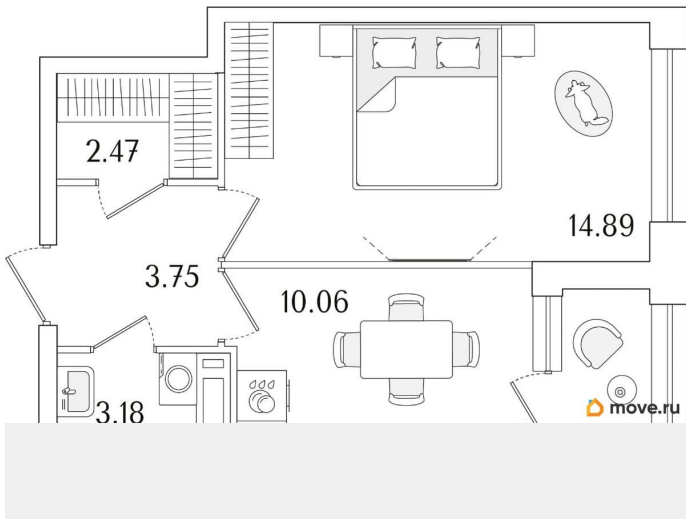

Квартира

Количество комнат

1

Высота потолков

2.74 м

Общая площадь

35.72 м²

Этаж

Год сдачи

1 квартал 2029 г.

лифт

Описание

Продаётся 1-комнатная квартира в строящемся доме (Корпус 1 (секции 1, 2, 3)), срок сдачи: I-кв. 2029, общей площадью 35.72

кв.м., на 11 этаже. Новый жилой комплекс «Аурум» от застройщика «РосСтройИнвест» расположен по адресу: г. Санкт-Петербург, Кондратьевский проспект