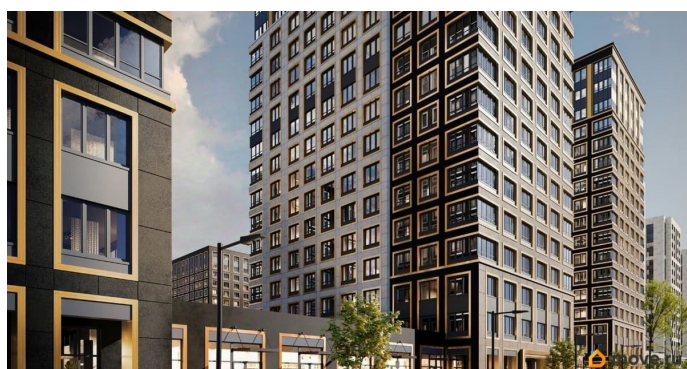

кв.м., на 5 этаже. Новый жилой комплекс  
«Аурум» от застройщика «РосСтройИнвест»  
расположен по адресу: г. Санкт-Петербург,  
Кондратьевский проспект

Move.ru - вся недвижимость России