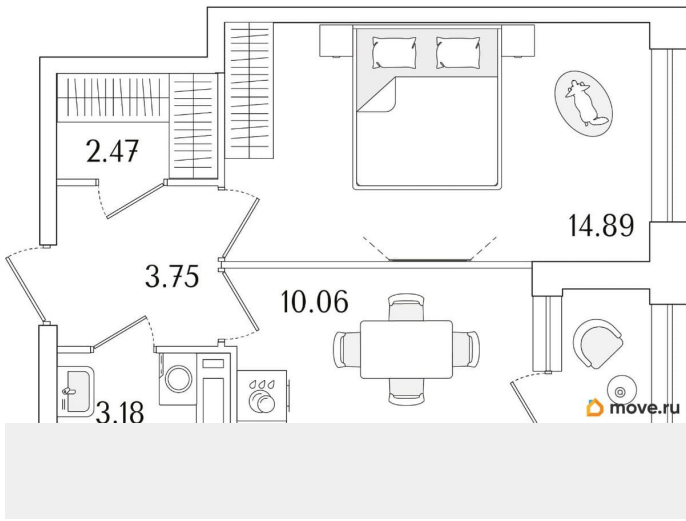

Move.ru - вся недвижимость России