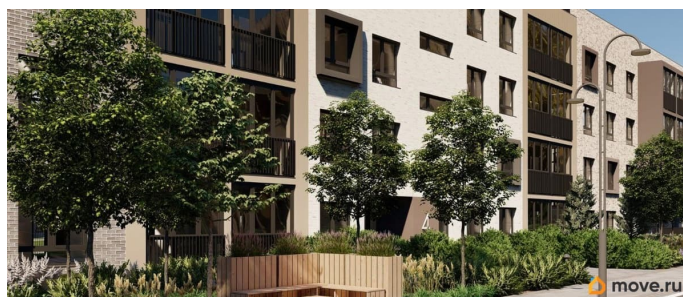

Комплекс будет оснащен многоуровневым паркингом, автостоянкой, станциями для заряда электромобилей, велопарковками и местами для выгула живот