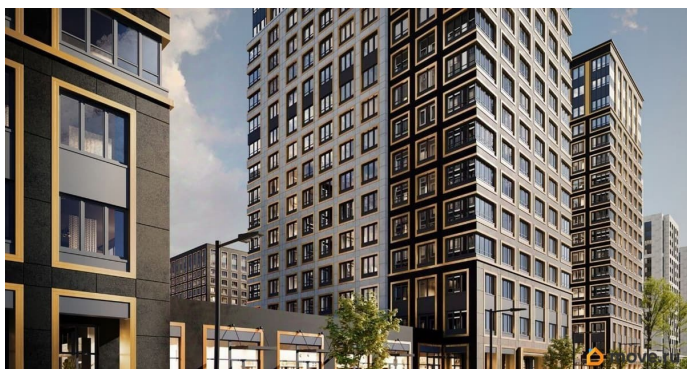

1 квартал 2029 г.

лифт

Описание

Продаётся 1-комнатная квартира в строящемся доме (Корпус 1 (секции 1, 2, 3)), срок сдачи: I-кв. 2029, общей площадью 35.76

кв.м., на 12 этаже. Новый жилой комплекс «Аурум» от застройщика «РосСтройИнвест» расположен по адресу: г. Санкт-Петербург, Кондратьевский проспект