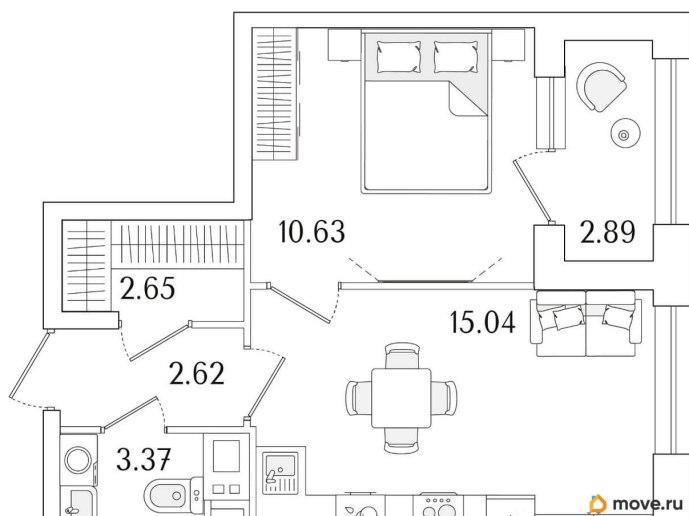

Количество комнат

1

Высота потолков

2.74 м

Общая площадь

35.76 м²

Этаж

12/15

1 квартал 2029 г.

лифт

Описание

Продаётся 1-комнатная квартира в строящемся доме (Корпус 1 (секции 1, 2, 3)), срок сдачи: I-кв. 2029, общей площадью 35.76

кв.м., на 12 этаже. Новый жилой комплекс «Аурум» от застройщика «РосСтройИнвест» расположен по адресу: г. Санкт-Петербург, Кондратьевский проспект