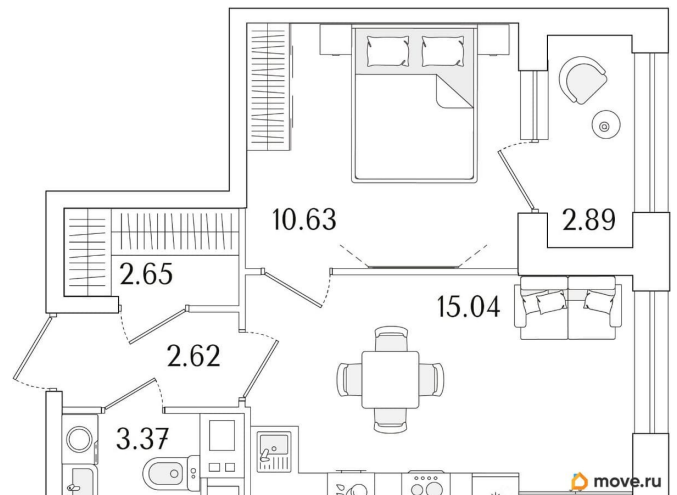

Количество комнат

1

Высота потолков

2.74 м

Общая площадь

35.76 м²

Этаж

12/15

1 квартал 2029 г.

лифт

Описание

Продаётся 1-комнатная квартира в строящемся доме (Корпус 1 (секции 1, 2, 3)), срок сдачи: I-кв. 2029, общей площадью 35.76

кв.м., на 12 этаже. Новый жилой комплекс «Аурум» от застройщика «РосСтройИнвест» расположен по адресу: г. Санкт-Петербург, Кондратьевский проспект