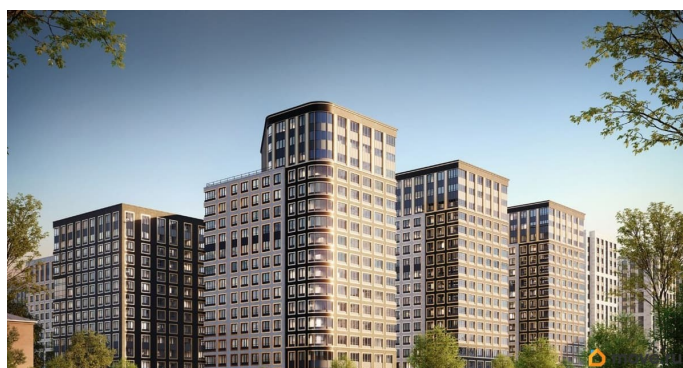

1 квартал 2029 г.

лифт

Описание

Продаётся 1-комнатная квартира в строящемся доме (Корпус 1 (секции 1, 2, 3)), срок сдачи: I-кв. 2029, общей площадью 35.76

кв.м., на 12 этаже. Новый жилой комплекс «Аурум» от застройщика «РосСтройИнвест» расположен по адресу: г. Санкт-Петербург, Кондратьевский проспект