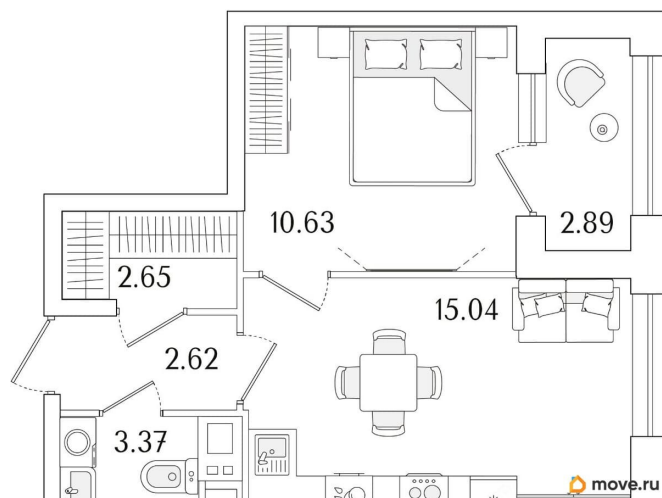

Количество комнат

1

Высота потолков

2.74 м

Общая площадь

35.76 м²

Этаж

13/15

1 квартал 2029 г.

лифт

Описание

Продаётся 1-комнатная квартира в строящемся доме (Корпус 1 (секции 1, 2, 3)), срок сдачи: I-кв. 2029, общей площадью 35.76

кв.м., на 13 этаже. Новый жилой комплекс «Аурум» от застройщика «РосСтройИнвест» расположен по адресу: г. Санкт-Петербург, Кондратьевский проспект