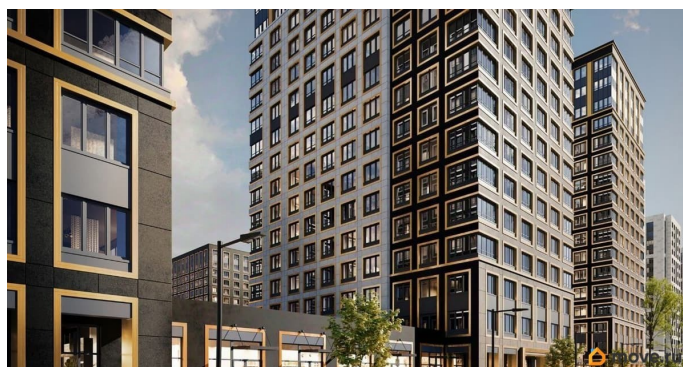

1 квартал 2029 г.

лифт

Описание

Продаётся 1-комнатная квартира в строящемся доме (Корпус 1 (секции 1, 2, 3)), срок сдачи: I-кв. 2029, общей площадью 35.76

кв.м., на 13 этаже. Новый жилой комплекс «Аурум» от застройщика «РосСтройИнвест» расположен по адресу: г. Санкт-Петербург, Кондратьевский проспект