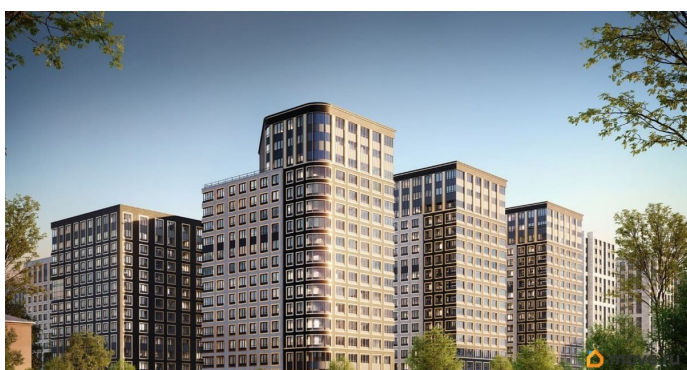

1 квартал 2029 г.

лифт

Описание

Продаётся 1-комнатная квартира в строящемся доме (Корпус 1 (секции 1, 2, 3)), срок сдачи: I-кв. 2029, общей площадью 35.76

кв.м., на 13 этаже. Новый жилой комплекс «Аурум» от застройщика «РосСтройИнвест» расположен по адресу: г. Санкт-Петербург, Кондратьевский проспект