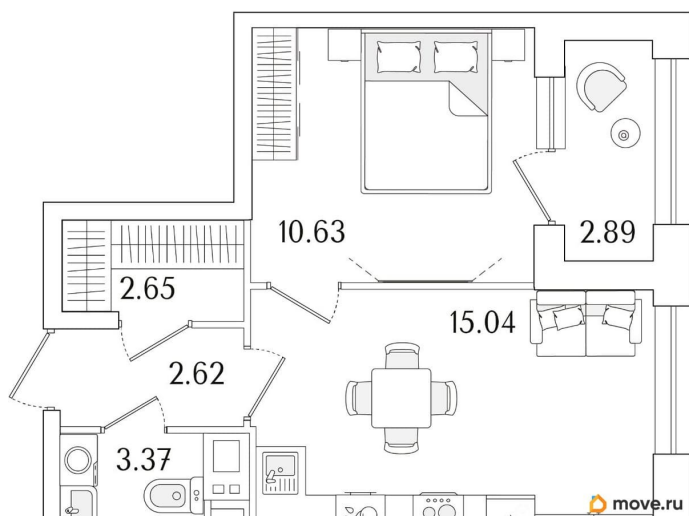

Количество комнат

1

Высота потолков

2.74 м

Общая площадь

35.76 м²

Этаж

13/15

1 квартал 2029 г.

лифт

Описание

Продаётся 1-комнатная квартира в строящемся доме (Корпус 1 (секции 1, 2, 3)), срок сдачи: I-кв. 2029, общей площадью 35.76

кв.м., на 13 этаже. Новый жилой комплекс «Аурум» от застройщика «РосСтройИнвест» расположен по адресу: г. Санкт-Петербург, Кондратьевский проспект