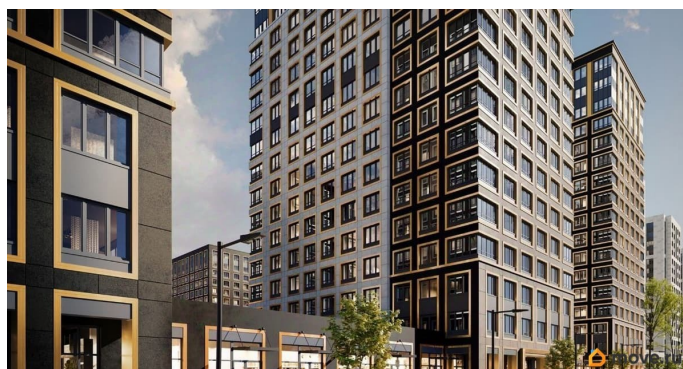

кв.м., на 14 этаже. Новый жилой комплекс «Аурум» от застройщика «РосСтройИнвест» расположен по адресу: г. Санкт-Петербург, Кондратьевский проспект

Move.ru - вся недвижимость России