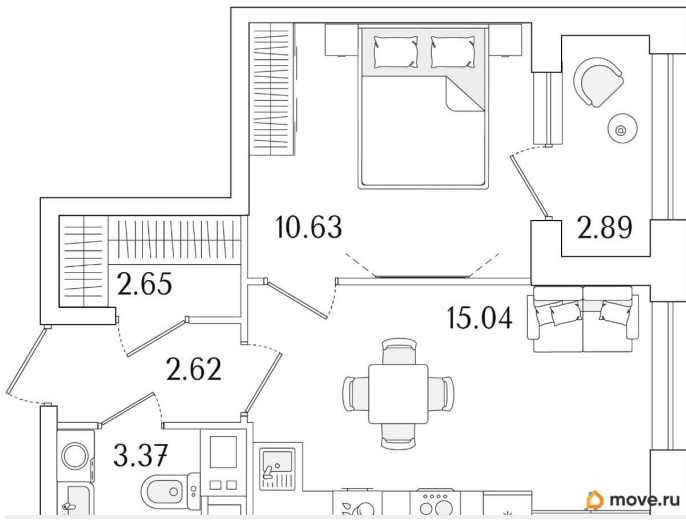

Move.ru - вся недвижимость России