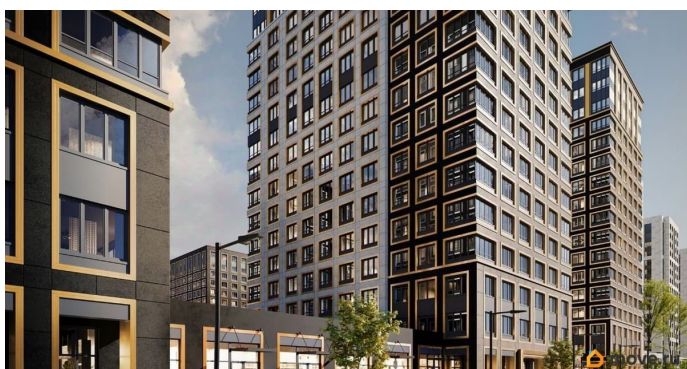

1 квартал 2029 г.

лифт

Описание

Продаётся 1-комнатная квартира в строящемся доме (Корпус 1 (секции 1, 2, 3)), срок сдачи: I-кв. 2029, общей площадью 35.76

кв.м., на 11 этаже. Новый жилой комплекс «Аурум» от застройщика «РосСтройИнвест» расположен по адресу: г. Санкт-Петербург, Кондратьевский проспект