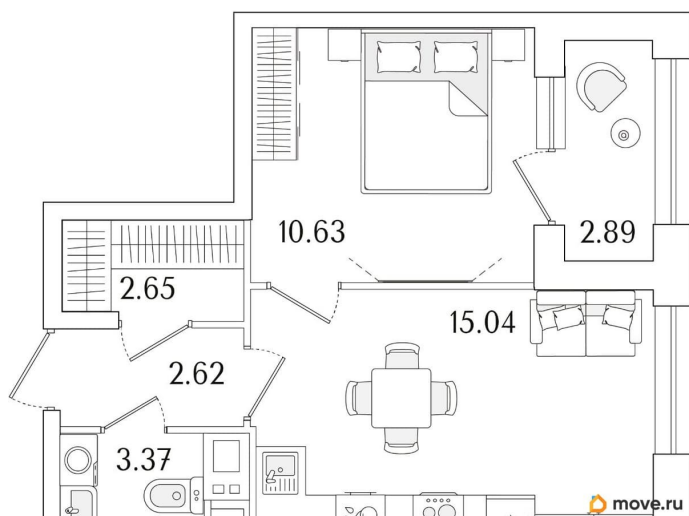

Количество комнат

1

Высота потолков

2.74 м

Общая площадь

35.76 м²

Этаж

11/15

1 квартал 2029 г.

лифт

Описание

Продаётся 1-комнатная квартира в строящемся доме (Корпус 1 (секции 1, 2, 3)), срок сдачи: I-кв. 2029, общей площадью 35.76

кв.м., на 11 этаже. Новый жилой комплекс «Аурум» от застройщика «РосСтройИнвест» расположен по адресу: г. Санкт-Петербург, Кондратьевский проспект