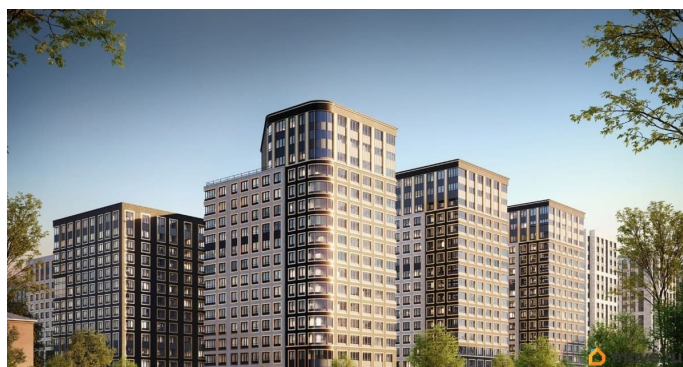

1 квартал 2029 г.

лифт

Описание

Продаётся 1-комнатная квартира в строящемся доме (Корпус 1 (секции 1, 2, 3)), срок сдачи: I-кв. 2029, общей площадью 35.76

кв.м., на 11 этаже. Новый жилой комплекс «Аурум» от застройщика «РосСтройИнвест» расположен по адресу: г. Санкт-Петербург, Кондратьевский проспект