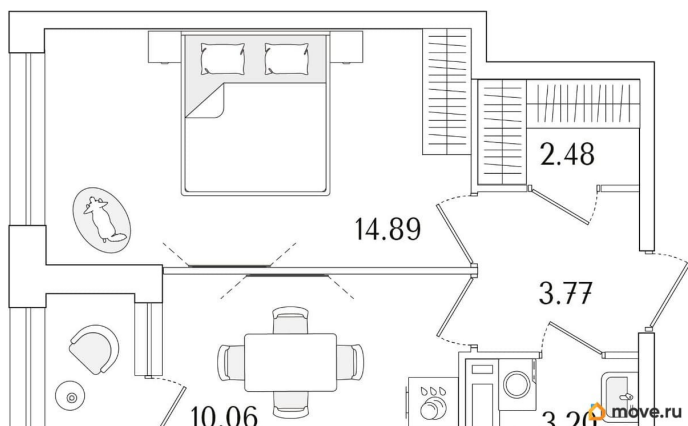

1

Высота потолков

2.74 м

Общая площадь

35.77 м²

Этаж

4/15

Детали объекта

лифт

Описание

Продаётся 1-комнатная квартира в строящемся доме (Корпус 1 (секции 1, 2, 3)), срок сдачи: I-кв. 2029, общей площадью 35.77

для заметок

кв.м., на 4 этаже. Новый жилой комплекс «Аурум» от застройщика «РосСтройИнвест» расположен по адресу: г. Санкт-Петербург, Кондратьевский проспект