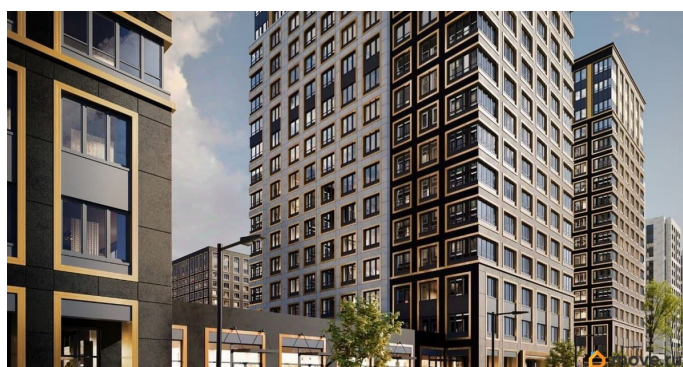

🕒 Создано: 30.12.2025 в 10:33

🔄 Обновлено: 17.04.2026 в 15:58

**Отдел продаж, Бесплатная
консультация
79810840047**

12 770 076 ₺

Округ

[СПБ, Калининский район](#)

Квартира

Количество комнат

лифт

Описание

Продаётся 1-комнатная квартира в строящемся доме (Корпус 1 (секции 1, 2, 3)), срок сдачи: I-кв. 2029, общей площадью 35.77

для заметок

кв.м., на 4 этаже. Новый жилой комплекс «Аурум» от застройщика «РосСтройИнвест» расположен по адресу: г. Санкт-Петербург, Кондратьевский проспект