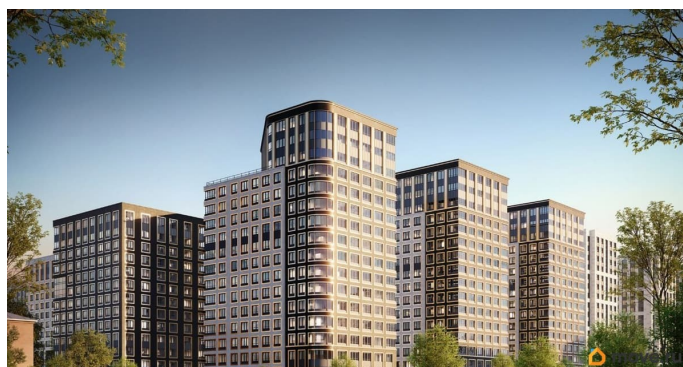

лифт

Описание

Продаётся 1-комнатная квартира в строящемся доме (Корпус 1 (секции 1, 2, 3)), срок сдачи: I-кв. 2029, общей площадью 35.77

для заметок

кв.м., на 4 этаже. Новый жилой комплекс «Аурум» от застройщика «РосСтройИнвест» расположен по адресу: г. Санкт-Петербург, Кондратьевский проспект