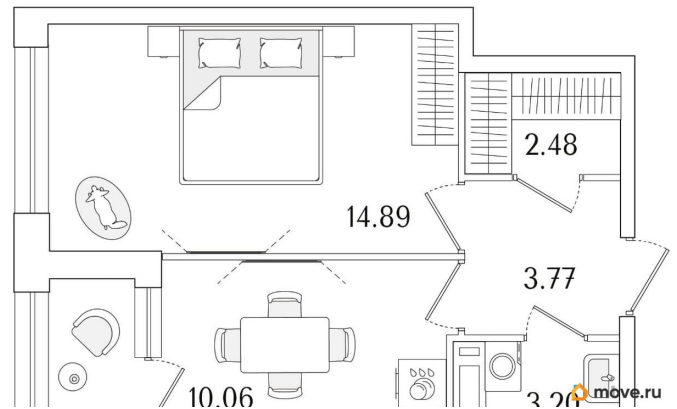

1

Высота потолков

2.74 м

Общая площадь

35.77 м²

Этаж

4/15

Детали объекта

лифт

Описание

Продаётся 1-комнатная квартира в строящемся доме (Корпус 1 (секции 1, 2, 3)), срок сдачи: I-кв. 2029, общей площадью 35.77

для заметок

кв.м., на 4 этаже. Новый жилой комплекс «Аурум» от застройщика «РосСтройИнвест» расположен по адресу: г. Санкт-Петербург, Кондратьевский проспект