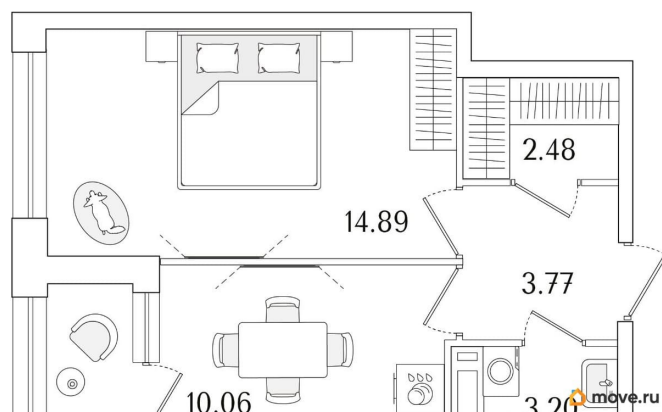

Количество комнат

1

Высота потолков

2.74 м

Общая площадь

35.77 м²

Этаж

7/15

1 квартал 2029 г.

лифт

Описание

Продаётся 1-комнатная квартира в строящемся доме (Корпус 1 (секции 1, 2, 3)), срок сдачи: I-кв. 2029, общей площадью 35.77

для заметок

кв.м., на 7 этаже. Новый жилой комплекс «Аурум» от застройщика «РосСтройИнвест» расположен по адресу: г. Санкт-Петербург, Кондратьевский проспект