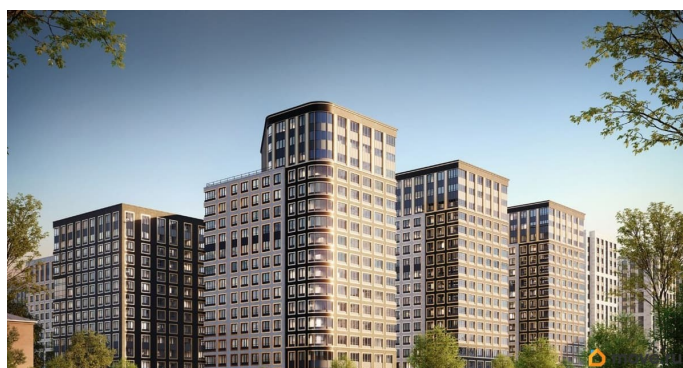

1 квартал 2029 г.

лифт

Описание

Продаётся 1-комнатная квартира в строящемся доме (Корпус 1 (секции 1, 2, 3)), срок сдачи: I-кв. 2029, общей площадью 35.77

для заметок

кв.м., на 7 этаже. Новый жилой комплекс «Аурум» от застройщика «РосСтройИнвест» расположен по адресу: г. Санкт-Петербург, Кондратьевский проспект