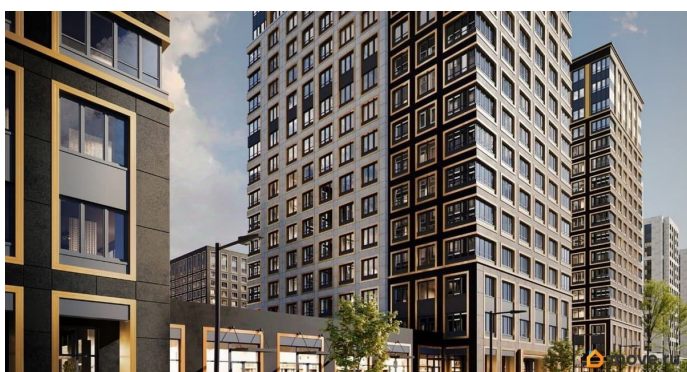

1 квартал 2029 г.

лифт

Описание

Продаётся 1-комнатная квартира в строящемся доме (Корпус 1 (секции 1, 2, 3)), срок сдачи: I-кв. 2029, общей площадью 35.77

для заметок

кв.м., на 7 этаже. Новый жилой комплекс «Аурум» от застройщика «РосСтройИнвест» расположен по адресу: г. Санкт-Петербург, Кондратьевский проспект