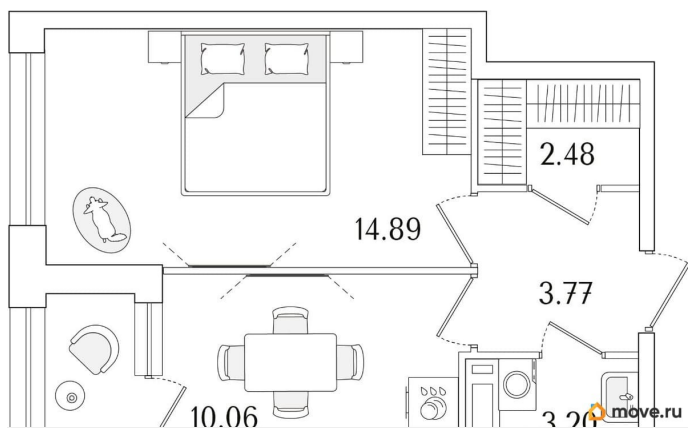

Количество комнат

1

Высота потолков

2.74 м

Общая площадь

35.77 м²

Этаж

7/15

1 квартал 2029 г.

лифт

Описание

Продаётся 1-комнатная квартира в строящемся доме (Корпус 1 (секции 1, 2, 3)), срок сдачи: I-кв. 2029, общей площадью 35.77

для заметок

кв.м., на 7 этаже. Новый жилой комплекс «Аурум» от застройщика «РосСтройИнвест» расположен по адресу: г. Санкт-Петербург, Кондратьевский проспект