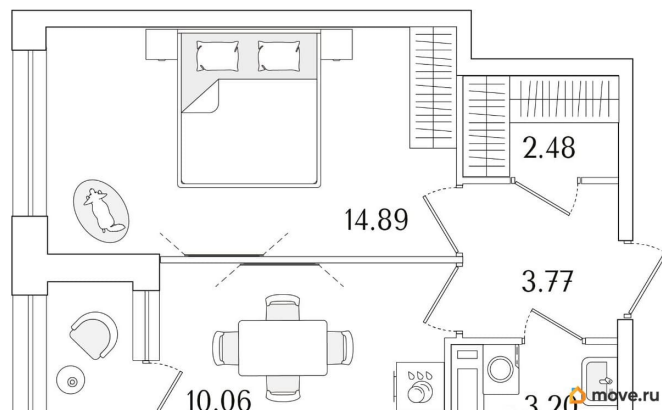

🕒 Создано: 17.09.2025 в 21:39

🔄 Обновлено: 17.04.2026 в 15:32

**Отдел продаж, Бесплатная
консультация**

79810840047

13 246 929 ₺

Округ

[СПБ, Калининский район](#)

Квартира

Количество комнат

1

Высота потолков

2.74 м

Общая площадь

35.77 м²

Этаж

8/15

Детали объекта

Тип сделки

Продам

Раздел

[Квартиры](#)

Квартира в новостройке

да

Год сдачи

1 квартал 2029 г.

лифт

Описание

Продаётся 1-комнатная квартира в строящемся доме (Корпус 1 (секции 1, 2, 3)), срок сдачи: I-кв. 2029, общей площадью 35.77

для заметок