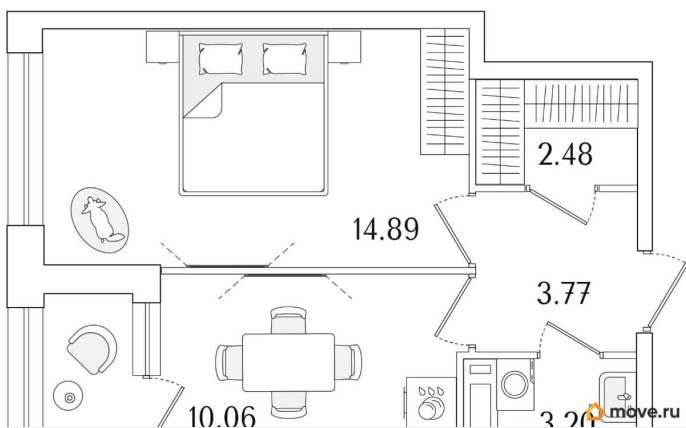

кв.м., на 8 этаже. Новый жилой комплекс «Аурум» от застройщика «РосСтройИнвест» расположен по адресу: г. Санкт-Петербург, Кондратьевский проспект