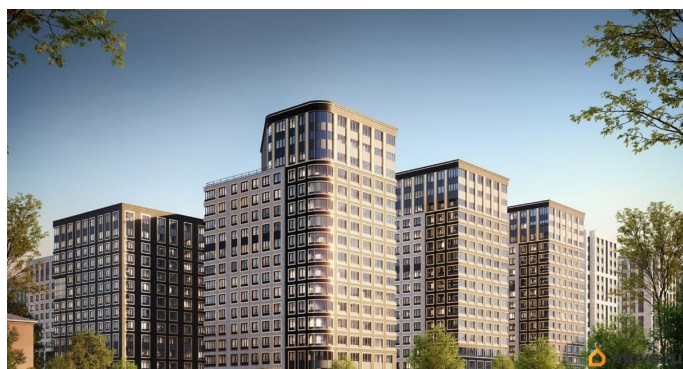

## Описание

Продаётся 1-комнатная квартира в строящемся доме (Корпус 1 (секции 1, 2, 3)), срок сдачи: I-кв. 2029, общей площадью 35.77

для заметок

кв.м., на 8 этаже. Новый жилой комплекс «Аурум» от застройщика «РосСтройИнвест» расположен по адресу: г. Санкт-Петербург, Кондратьевский проспект