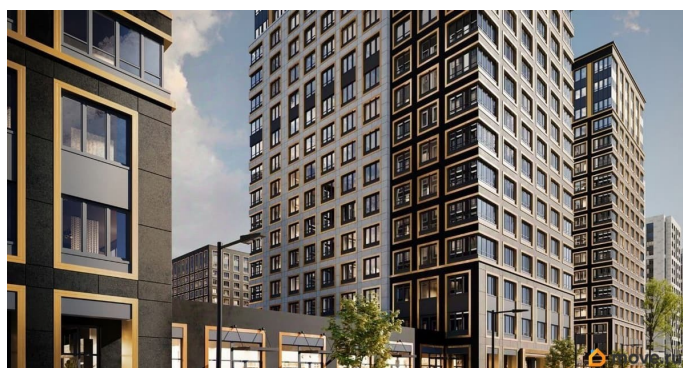

## Описание

Продаётся 1-комнатная квартира в строящемся доме (Корпус 1 (секции 1, 2, 3)), срок сдачи: I-кв. 2029, общей площадью 35.77

для заметок

кв.м., на 12 этаже. Новый жилой комплекс «Аурум» от застройщика «РосСтройИнвест» расположен по адресу: г. Санкт-Петербург, Кондратьевский проспект