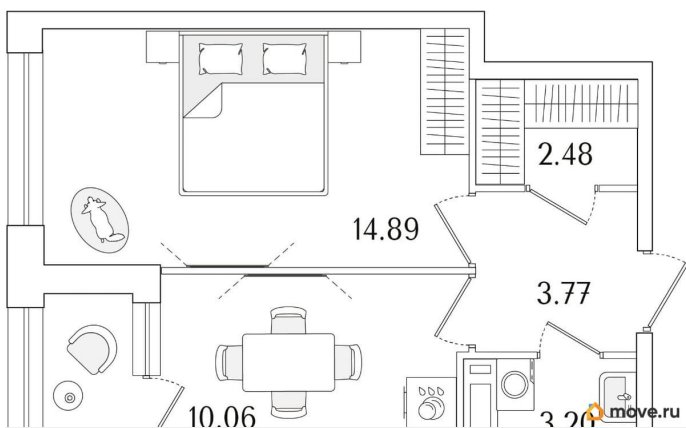

кв.м., на 12 этаже. Новый жилой комплекс «Аурум» от застройщика «РосСтройИнвест» расположен по адресу: г. Санкт-Петербург, Кондратьевский проспект