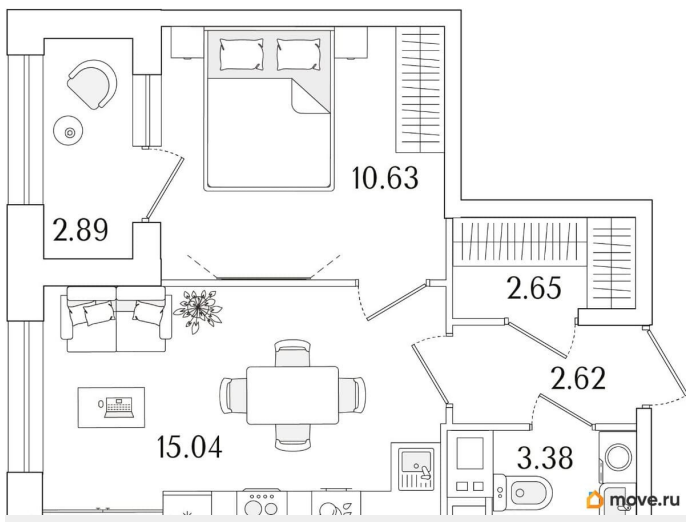

Квартира

Количество комнат

1

Высота потолков

2.74 м

Общая площадь

35.77 м²

Этаж

Год сдачи

1 квартал 2029 г.

лифт

Описание

Продаётся 1-комнатная квартира в строящемся доме (Корпус 1 (секции 1, 2, 3)), срок сдачи: I-кв. 2029, общей площадью 35.77

кв.м., на 14 этаже. Новый жилой комплекс «Аурум» от застройщика «РосСтройИнвест» расположен по адресу: г. Санкт-Петербург, Кондратьевский проспект