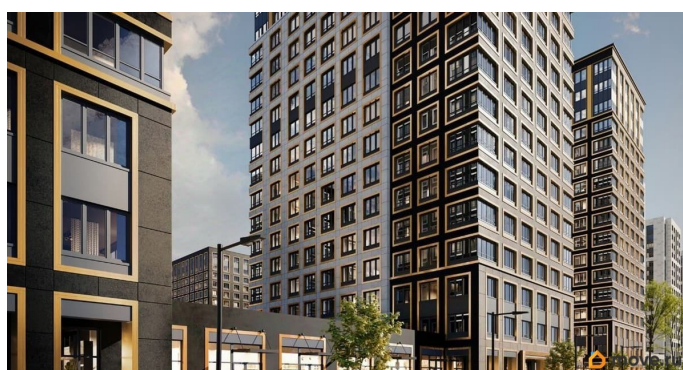

Год сдачи

1 квартал 2029 г.

лифт

Описание

Продаётся 1-комнатная квартира в строящемся доме (Корпус 1 (секции 1, 2, 3)), срок сдачи: I-кв. 2029, общей площадью 35.77

кв.м., на 14 этаже. Новый жилой комплекс «Аурум» от застройщика «РосСтройИнвест» расположен по адресу: г. Санкт-Петербург, Кондратьевский проспект