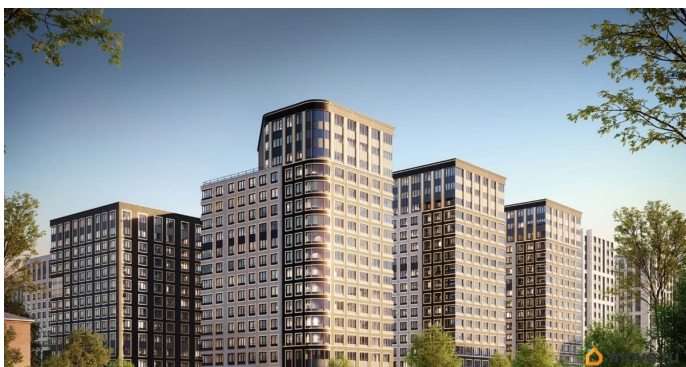

Год сдачи

1 квартал 2029 г.

лифт

Описание

Продаётся 1-комнатная квартира в строящемся доме (Корпус 1 (секции 1, 2, 3)), срок сдачи: I-кв. 2029, общей площадью 35.77

кв.м., на 14 этаже. Новый жилой комплекс «Аурум» от застройщика «РосСтройИнвест» расположен по адресу: г. Санкт-Петербург, Кондратьевский проспект