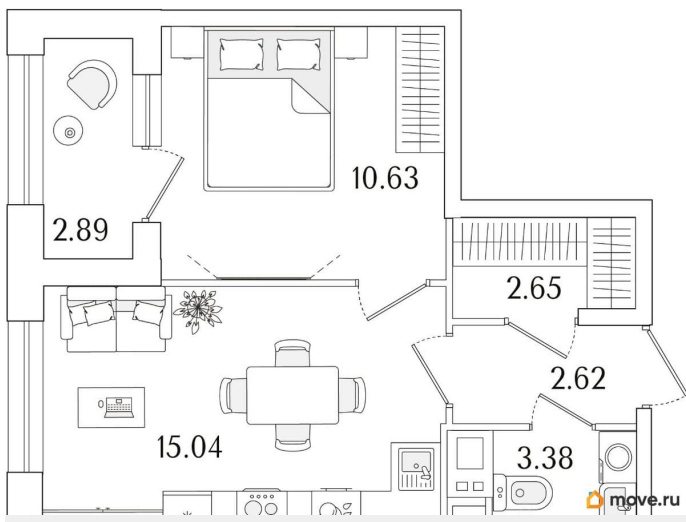

Move.ru - вся недвижимость России