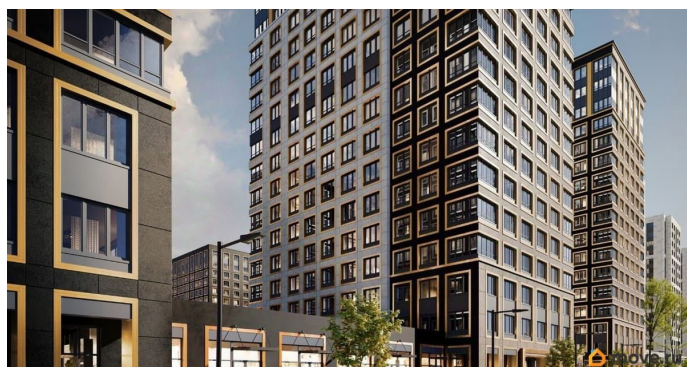

**79810840047**

для заметок

кв.м., на 13 этаже. Новый жилой комплекс «Аурум» от застройщика «РосСтройИнвест» расположен по адресу: г. Санкт-Петербург, Кондратьевский проспект

Move.ru - вся недвижимость России