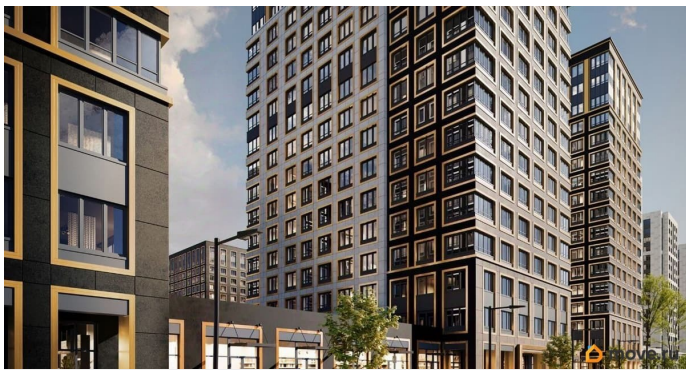

Кондратьевский проспект