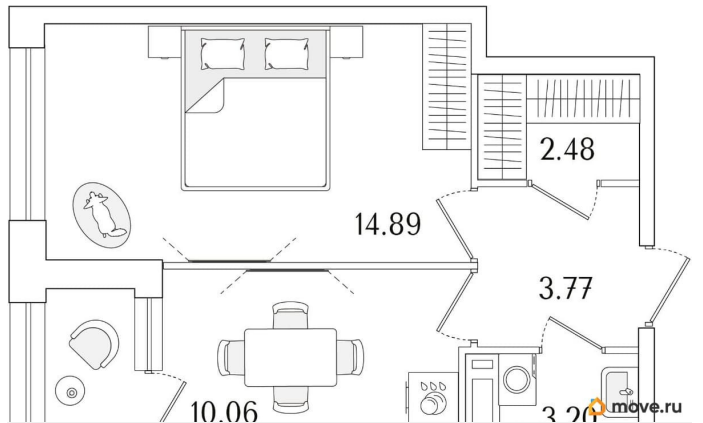

Кондратьевский проспект