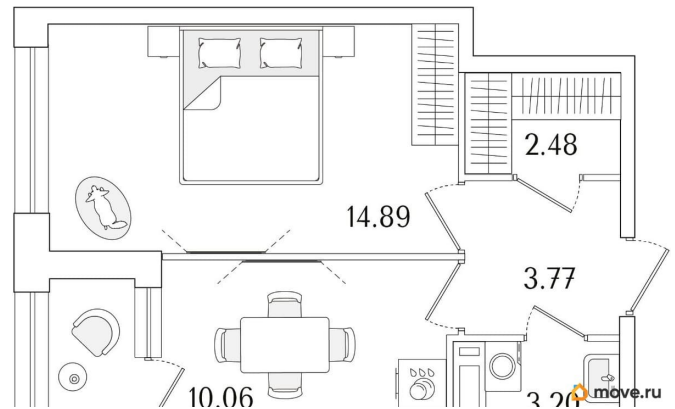

1

Высота потолков

2.74 м

Общая площадь

35.77 м²

Этаж

3/15

Детали объекта

лифт

Описание

Продаётся 1-комнатная квартира в строящемся доме (Корпус 1 (секции 1, 2, 3)), срок сдачи: I-кв. 2029, общей площадью 35.77

для заметок

кв.м., на 3 этаже. Новый жилой комплекс «Аурум» от застройщика «РосСтройИнвест» расположен по адресу: г. Санкт-Петербург, Кондратьевский проспект