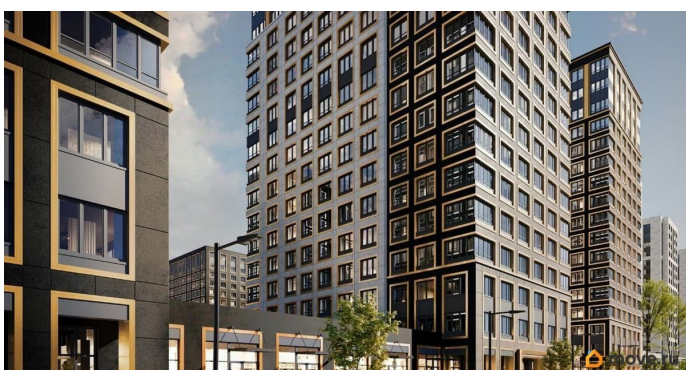

🕒 Создано: 01.11.2025 в 11:50

🔄 Обновлено: 17.04.2026 в 15:09

**Отдел продаж, Бесплатная
консультация
79810840047**

12 770 076 ₺

Округ

[СПБ, Калининский район](#)

Квартира

Количество комнат

лифт

Описание

Продаётся 1-комнатная квартира в строящемся доме (Корпус 1 (секции 1, 2, 3)), срок сдачи: I-кв. 2029, общей площадью 35.77

для заметок

кв.м., на 3 этаже. Новый жилой комплекс «Аурум» от застройщика «РосСтройИнвест» расположен по адресу: г. Санкт-Петербург, Кондратьевский проспект