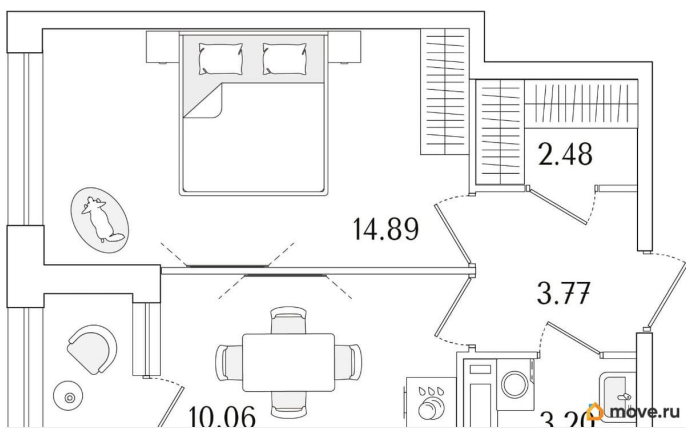

1

Высота потолков

2.74 м

Общая площадь

35.77 м²

Этаж

3/15

Детали объекта

лифт

Описание

Продаётся 1-комнатная квартира в строящемся доме (Корпус 1 (секции 1, 2, 3)), срок сдачи: I-кв. 2029, общей площадью 35.77

для заметок

кв.м., на 3 этаже. Новый жилой комплекс «Аурум» от застройщика «РосСтройИнвест» расположен по адресу: г. Санкт-Петербург, Кондратьевский проспект