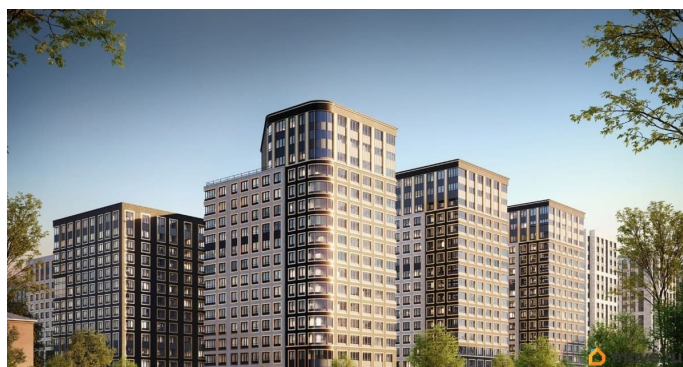

лифт

Описание

Продаётся 1-комнатная квартира в строящемся доме (Корпус 1 (секции 1, 2, 3)), срок сдачи: I-кв. 2029, общей площадью 35.77

для заметок

кв.м., на 3 этаже. Новый жилой комплекс «Аурум» от застройщика «РосСтройИнвест» расположен по адресу: г. Санкт-Петербург, Кондратьевский проспект