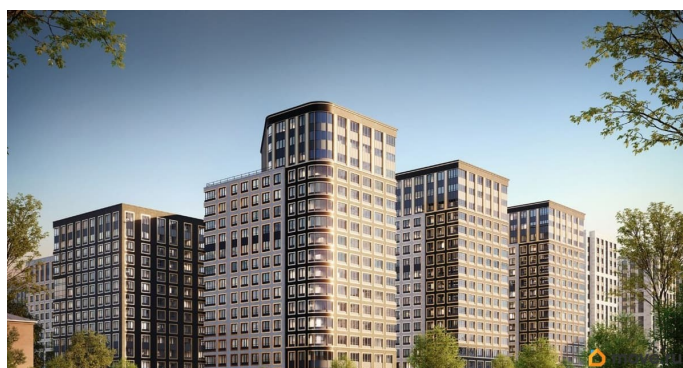

## Описание

Продаётся 1-комнатная квартира в строящемся доме (Корпус 1 (секции 1, 2, 3)), срок сдачи: I-кв. 2029, общей площадью 35.77

для заметок

кв.м., на 5 этаже. Новый жилой комплекс «Аурум» от застройщика «РосСтройИнвест» расположен по адресу: г. Санкт-Петербург, Кондратьевский проспект