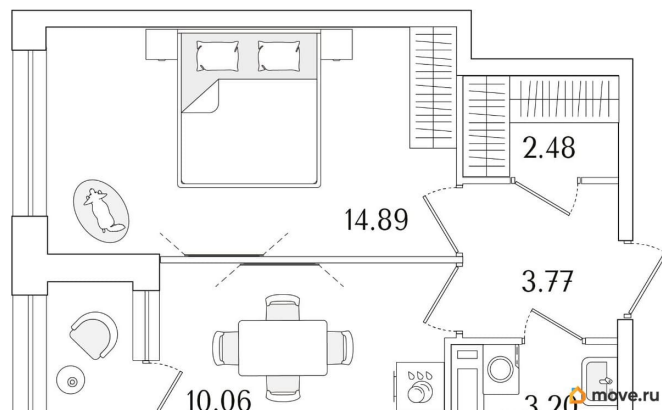

🕒 Создано: 08.12.2025 в 18:58

🔄 Обновлено: 17.04.2026 в 14:31

**Отдел продаж, Бесплатная
консультация**

79810840047

13 008 501 ₹

Округ

[СПБ, Калининский район](#)

Квартира

Количество комнат

1

Высота потолков

2.74 м

Общая площадь

35.77 м²

Этаж

5/15

Детали объекта

Тип сделки

Продам

Раздел

[Квартиры](#)

Квартира в новостройке

да

Год сдачи

1 квартал 2029 г.

лифт

Описание

Продаётся 1-комнатная квартира в строящемся доме (Корпус 1 (секции 1, 2, 3)), срок сдачи: I-кв. 2029, общей площадью 35.77

для заметок