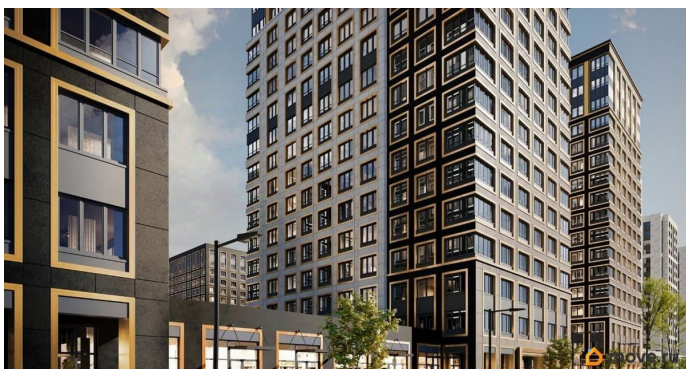

## Описание

Продаётся 1-комнатная квартира в строящемся доме (Корпус 1 (секции 1, 2, 3)), срок сдачи: I-кв. 2029, общей площадью 35.77

для заметок

кв.м., на 5 этаже. Новый жилой комплекс «Аурум» от застройщика «РосСтройИнвест» расположен по адресу: г. Санкт-Петербург, Кондратьевский проспект