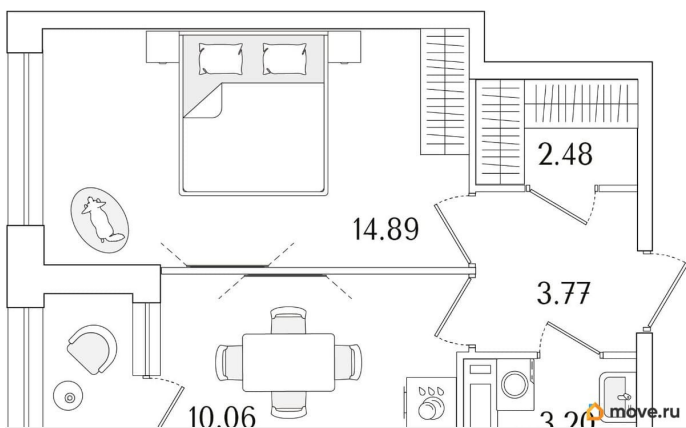

кв.м., на 5 этаже. Новый жилой комплекс «Аурум» от застройщика «РосСтройИнвест» расположен по адресу: г. Санкт-Петербург, Кондратьевский проспект