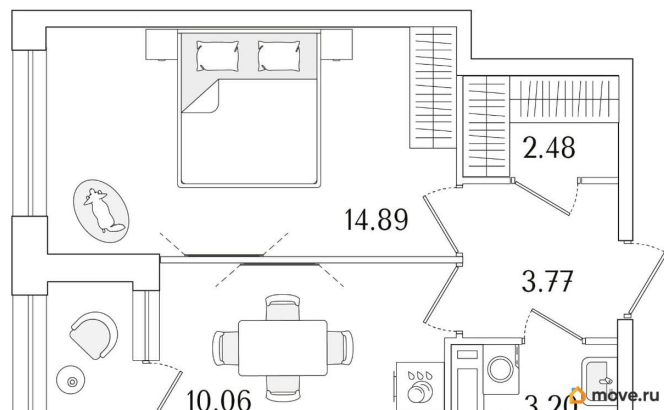

🕒 Создано: 30.12.2025 в 15:14

🔄 Обновлено: 19.04.2026 в 15:08

**Отдел продаж, Бесплатная
консультация**

79810840047

14 096 921 ₹

Округ

[СПБ, Калининский район](#)

для заметок

Квартира

Количество комнат

1

Высота потолков

2.74 м

Общая площадь

35.77 м²

Этаж

14/15