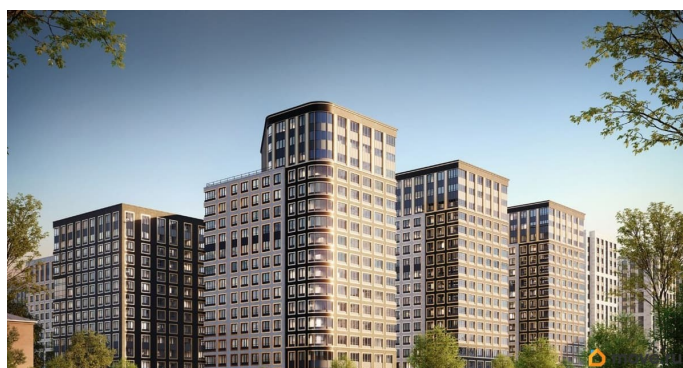

Год сдачи

1 квартал 2029 г.

лифт

Описание

Продаётся 1-комнатная квартира в строящемся доме (Корпус 1 (секции 1, 2, 3)), срок сдачи: I-кв. 2029, общей площадью 35.77

кв.м., на 14 этаже. Новый жилой комплекс «Аурум» от застройщика «РосСтройИнвест» расположен по адресу: г. Санкт-Петербург, Кондратьевский проспект