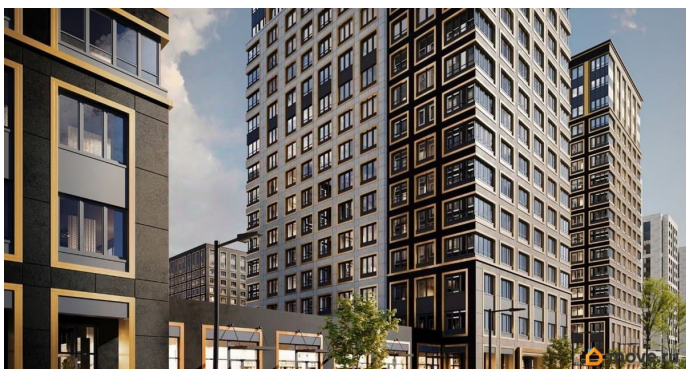

Год сдачи

1 квартал 2029 г.

лифт

Описание

Продаётся 1-комнатная квартира в строящемся доме (Корпус 1 (секции 1, 2, 3)), срок сдачи: I-кв. 2029, общей площадью 35.77

кв.м., на 14 этаже. Новый жилой комплекс «Аурум» от застройщика «РосСтройИнвест» расположен по адресу: г. Санкт-Петербург, Кондратьевский проспект