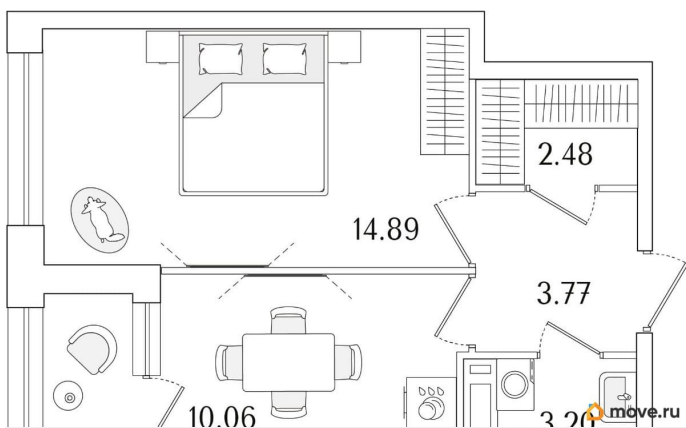

Квартира

Количество комнат

1

Высота потолков

2.74 м

Общая площадь

35.77 м²

Этаж

Год сдачи

1 квартал 2029 г.

лифт

Описание

Продаётся 1-комнатная квартира в строящемся доме (Корпус 1 (секции 1, 2, 3)), срок сдачи: I-кв. 2029, общей площадью 35.77

кв.м., на 14 этаже. Новый жилой комплекс «Аурум» от застройщика «РосСтройИнвест» расположен по адресу: г. Санкт-Петербург, Кондратьевский проспект