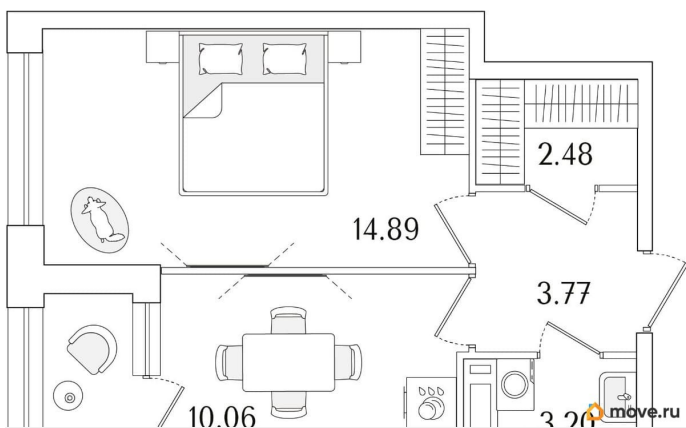

1

Высота потолков

2.74 м

Общая площадь

35.77 м²

Этаж

13/15

Детали объекта

лифт

Описание

Продаётся 1-комнатная квартира в строящемся доме (Корпус 1 (секции 1, 2, 3)), срок сдачи: I-кв. 2029, общей площадью 35.77

для заметок

кв.м., на 13 этаже. Новый жилой комплекс «Аурум» от застройщика «РосСтройИнвест» расположен по адресу: г. Санкт-Петербург, Кондратьевский проспект