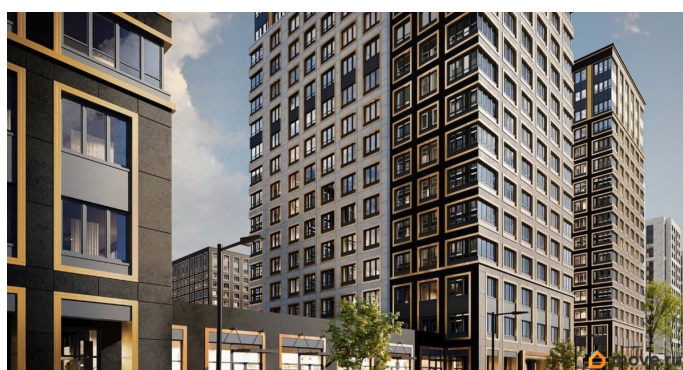

лифт

Описание

Продаётся 1-комнатная квартира в строящемся доме (Корпус 1 (секции 1, 2, 3)), срок сдачи: I-кв. 2029, общей площадью 35.77

для заметок

кв.м., на 13 этаже. Новый жилой комплекс «Аурум» от застройщика «РосСтройИнвест» расположен по адресу: г. Санкт-Петербург, Кондратьевский проспект