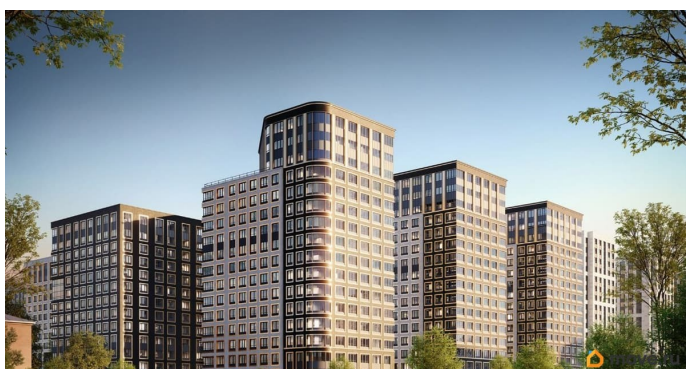

лифт

Описание

Продаётся 1-комнатная квартира в строящемся доме (Корпус 1 (секции 1, 2, 3)), срок сдачи: I-кв. 2029, общей площадью 35.77

для заметок

кв.м., на 13 этаже. Новый жилой комплекс «Аурум» от застройщика «РосСтройИнвест» расположен по адресу: г. Санкт-Петербург, Кондратьевский проспект