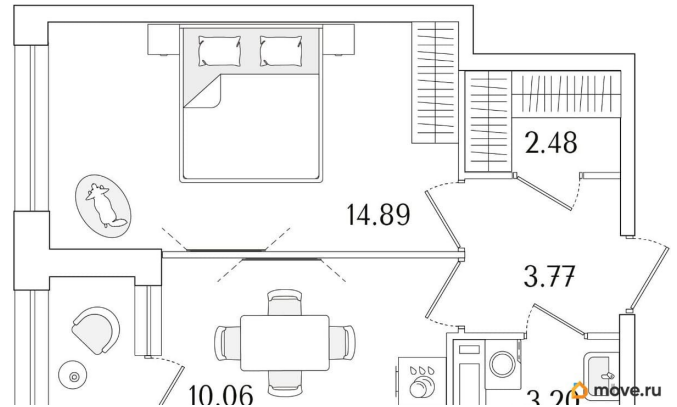

1

Высота потолков

2.74 м

Общая площадь

35.77 м²

Этаж

13/15

Детали объекта

лифт

Описание

Продаётся 1-комнатная квартира в строящемся доме (Корпус 1 (секции 1, 2, 3)), срок сдачи: I-кв. 2029, общей площадью 35.77

для заметок

кв.м., на 13 этаже. Новый жилой комплекс «Аурум» от застройщика «РосСтройИнвест» расположен по адресу: г. Санкт-Петербург, Кондратьевский проспект