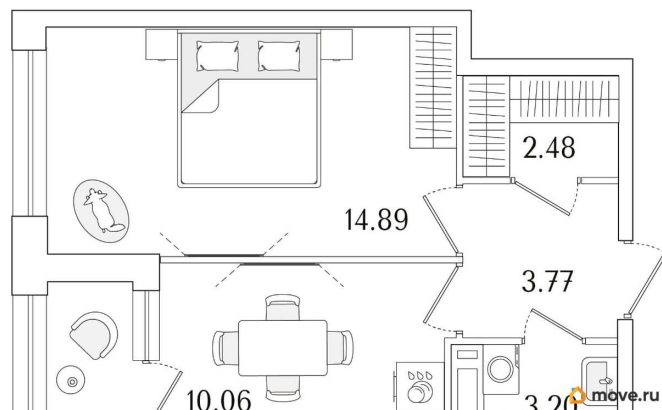

Количество комнат

1

Высота потолков

2.74 м

Общая площадь

35.77 м²

Этаж

10/15

1 квартал 2029 г.

лифт

Описание

Продаётся 1-комнатная квартира в строящемся доме (Корпус 1 (секции 1, 2, 3)), срок сдачи: I-кв. 2029, общей площадью 35.77

кв.м., на 10 этаже. Новый жилой комплекс «Аурум» от застройщика «РосСтройИнвест» расположен по адресу: г. Санкт-Петербург, Кондратьевский проспект