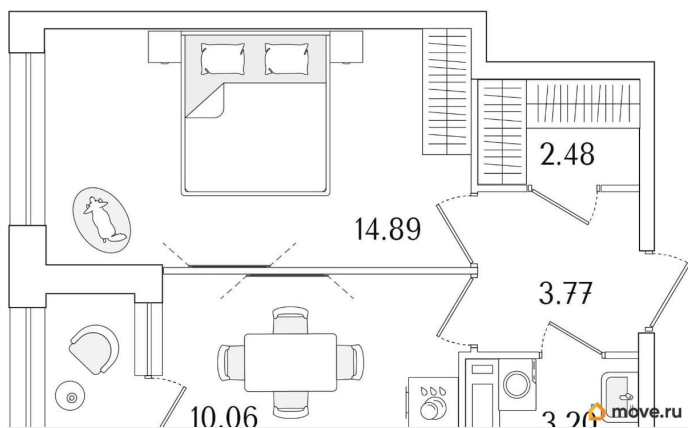

Количество комнат

1

Высота потолков

2.74 м

Общая площадь

35.77 м²

Этаж

10/15

1 квартал 2029 г.

лифт

Описание

Продаётся 1-комнатная квартира в строящемся доме (Корпус 1 (секции 1, 2, 3)), срок сдачи: I-кв. 2029, общей площадью 35.77

кв.м., на 10 этаже. Новый жилой комплекс «Аурум» от застройщика «РосСтройИнвест» расположен по адресу: г. Санкт-Петербург, Кондратьевский проспект