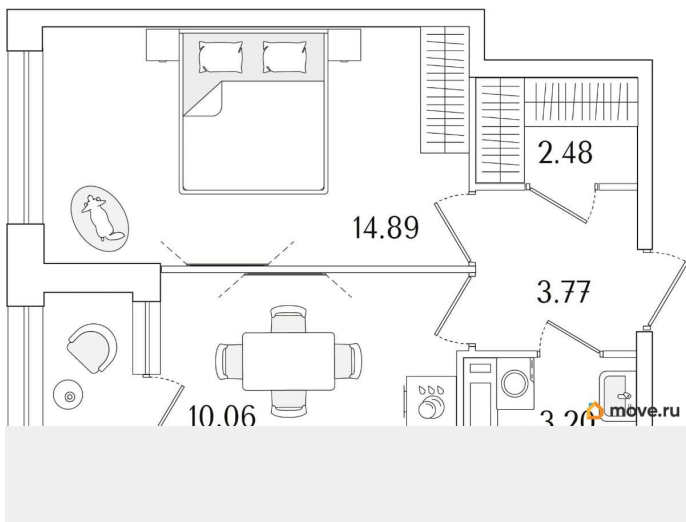

Move.ru - вся недвижимость России