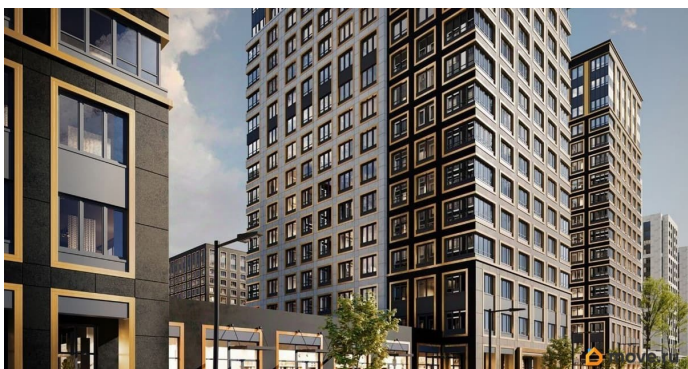

🕒 Создано: 17.09.2025 в 22:11

🔄 Обновлено: 19.04.2026 в 13:52

13 008 501 ₹

Округ

[СПБ, Калининский район](#)

Квартира

Количество комнат

1

Описание

Продаётся 1-комнатная квартира в строящемся доме (Корпус 1 (секции 1, 2, 3)), срок сдачи: I-кв. 2029, общей площадью 35.77

<https://spb.move.ru/objects/9293735491>

**Отдел продаж, Бесплатная
консультация**

79810840047

для заметок

кв.м., на 6 этаже. Новый жилой комплекс «Аурум» от застройщика «РосСтройИнвест» расположен по адресу: г. Санкт-Петербург, Кондратьевский проспект

Move.ru - вся недвижимость России