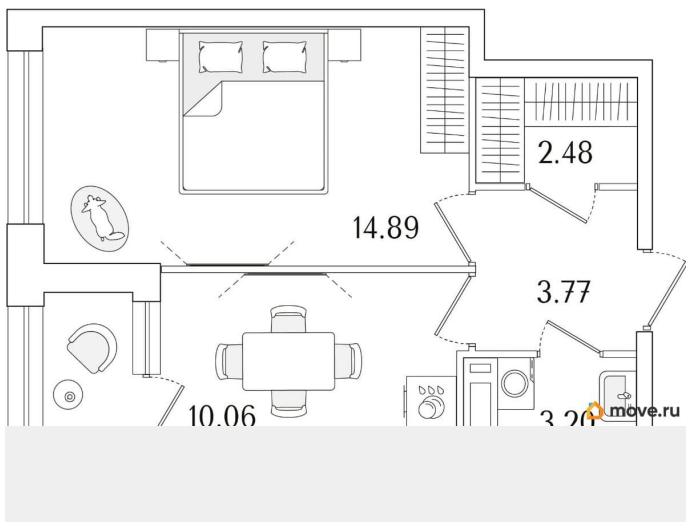

Количество комнат

1

Высота потолков

2.74 м

Общая площадь

35.77 м²

Этаж

2/15

1 квартал 2029 г.

лифт

Описание

Продаётся 1-комнатная квартира в строящемся доме (Корпус 1 (секции 1, 2, 3)), срок сдачи: I-кв. 2029, общей площадью 35.77

кв.м., на 2 этаже. Новый жилой комплекс
«Аурум» от застройщика «РосСтройИнвест»
расположен по адресу: г. Санкт-Петербург,
Кондратьевский проспект