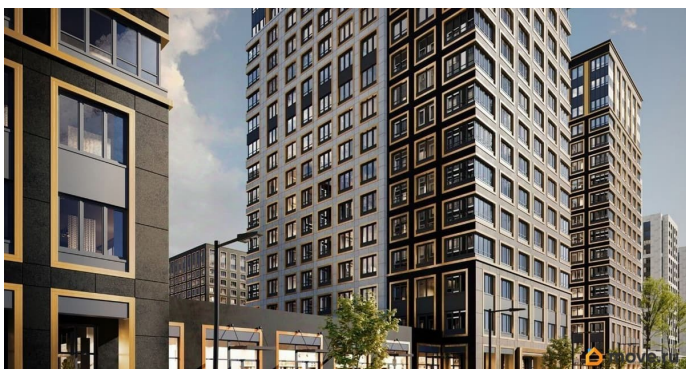

1 квартал 2029 г.

лифт

Описание

Продаётся 1-комнатная квартира в строящемся доме (Корпус 1 (секции 1, 2, 3)), срок сдачи: I-кв. 2029, общей площадью 35.77

кв.м., на 2 этаже. Новый жилой комплекс
«Аурум» от застройщика «РосСтройИнвест»
расположен по адресу: г. Санкт-Петербург,
Кондратьевский проспект