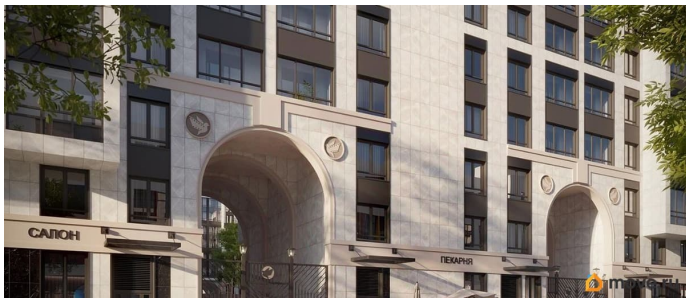

## Описание

Продаётся 1к.кв. в ЖК Кинопарк от застройщика Группа компаний «РСТИ» (Росстройинвест). Квартира находится в 9 этажном доме, в Очередь 2, Корпус 1 на 7 этаже. Общая площадь квартиры 35,78 кв.м. «Кинопарк» — современный жилой комплекс, в котором главную роль играет Вы! Здесь возможен любой желанный сценарий жизни. Продуманные планировки, закрытые уютные дворы, развитая инфраструктура квартала — всё это обеспечит высокий уровень комфорта и будет вдохновлять на новые свершения. «Кинопарк» у парка «Новознаменка» возводится на бывшей территории «Ленфильма». Тема кино найдет отражение в отделке мест общего пользования и благоустройстве территории. Инфраструктура Жилой комплекс расположен в обжитой части Красносельского района рядом есть магазины, детские сады, школы и другая необходимая инфраструктура. Напротив комплекса находится парк «Новознаменка», в шаговой доступности еще четыре парка и два сквера.