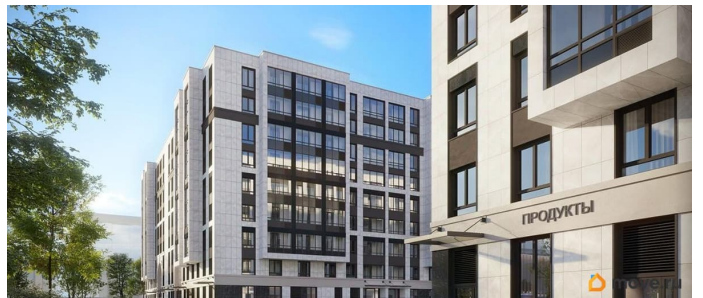

## Описание

Продаётся 1к.кв. в ЖК Кинопарк от застройщика Группа компаний «РСТИ» (Росстройинвест). Квартира находится в 9 этажном доме, в Очередь 2, Корпус 1 на 7 этаже. Общая площадь квартиры 35,78 кв.м. «Кинопарк» — современный жилой комплекс, в котором главную роль играет Вы! Здесь возможен любой желанный сценарий жизни. Продуманные планировки, закрытые уютные дворы, развитая инфраструктура квартала — всё это обеспечит высокий уровень комфорта и будет вдохновлять на новые свершения. «Кинопарк» у парка «Новознаменка» возводится на бывшей территории «Ленфильма». Тема кино найдет отражение в отделке мест общего пользования и благоустройстве территории. Инфраструктура Жилой комплекс расположен в обжитой части Красносельского района рядом есть магазины, детские сады, школы и другая необходимая инфраструктура. Напротив комплекса находится парк «Новознаменка», в шаговой доступности еще четыре парка и два сквера.