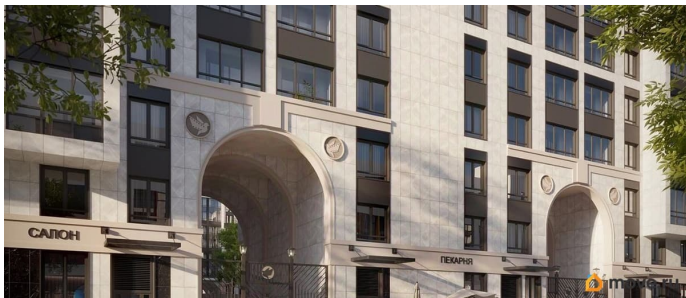

возможна ипотека

Описание

Продаётся 1к.кв. в ЖК Кинопарк от застройщика Группа компаний «РСТИ» (Росстройинвест). Квартира находится в 9 этажном доме, в Очередь 2, Корпус 2 на 9 этаже. Общая площадь квартиры 35,78 кв.м. «Кинопарк» — современный жилой комплекс, в котором главную роль играет Вы! Здесь возможен любой желанный сценарий жизни. Продуманные планировки, закрытые уютные дворы, развитая инфраструктура квартала — всё это обеспечит высокий уровень комфорта и будет вдохновлять на новые свершения. «Кинопарк» у парка «Новознаменка» возводится на бывшей территории «Ленфильма». Тема кино найдет отражение в отделке мест общего пользования и благоустройстве территории. Инфраструктура Жилой комплекс расположен в обжитой части Красносельского района рядом есть магазины, детские сады, школы и другая необходимая инфраструктура. Напротив комплекса находится парк «Новознаменка», в шаговой доступности еще четыре парка и два сквера.