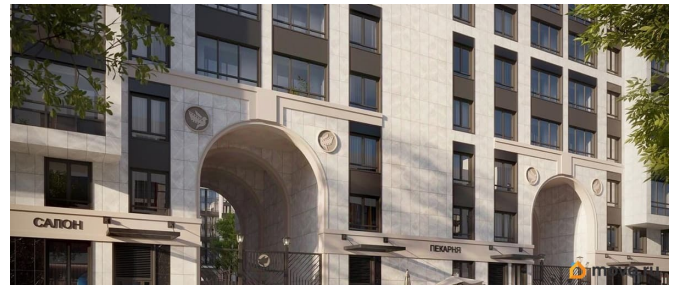

РСТИ, РСТИ

79394061367

🕒 Создано: 12.01.2026 в 13:57

🔄 Обновлено: 19.04.2026 в 14:37

11 450 274 ₺

Округ

[СПБ, Красносельский район](#)

для заметок

Квартира

Количество комнат

1

Высота потолков

3 м

Жилая площадь

11 м²

Площадь кухни

13.6 м²

Общая площадь

35.78 м²

Этаж

9/9

Детали объекта

Тип сделки

Продам

Раздел

[Квартиры](#)

Тип балкона

лоджия

Тип санузла

совмещенный

Вид из окна