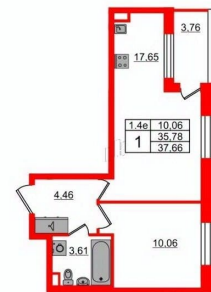

Жилая площадь

10.1 м²

Площадь кухни

17.7 м²

Общая площадь

35.78 м²

Этаж

2/5

2е-комнатная, 35.78м²

- Кол-во комнат 1
- Этаж 2 из 5
- Общая площадь 35.78м²
- Жилая площадь 10.06м²

 move.ru

© Яндекс **Яндекс Карты**

Покупка в ипотеку

да

возможна ипотека, лифт, парковка

Описание

Общая площадь квартиры - 35.78 м?, жилая 10.06 м?, высота потолка 2.77 м. Квартира продается с отделкой «Норд Лайн серый».

Что особенного в ЖК «Парадный ансамбль»?

- Уникальные квартиры. Хай Флет (High Flat) на последних этажах, палисадники у квартир на первом этаже, семейные секции, квартиры с саунами и окном в ванной
- Масштабное малоэтажное строительство в престижном Московском районе
- Рекреационные зоны: парадный парк в центре квартала, ручей с собственной набережной, центральная площадь, ресторанный комплекс и пешеходный бульвар
- Фасады из керамогранита и кирпича с яркими и акцентными входными группами
- Две самые большие площадки Setl Kids и Setl Sport
- Инновационный Лицей Setl с оригинальной архитектурной концепцией и уникальной образовательной средой