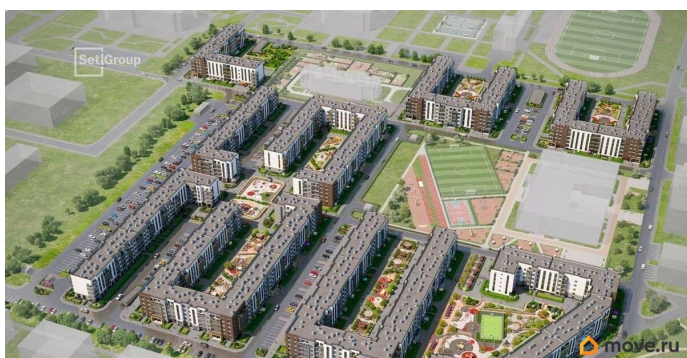

2е-комнатная, 35.78м²

- Кол-во комнат **1**
- Этаж **2 из 5**
- Общая площадь **35.78м²**
- Жилая площадь **10.06м²**