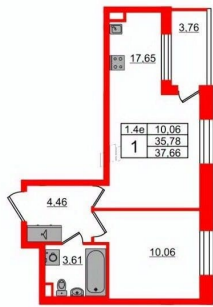

## Квартира

Количество комнат

1

Жилая площадь

10.1 м<sup>2</sup>

Площадь кухни

17.7 м<sup>2</sup>

Общая площадь

35.78 м<sup>2</sup>

Этаж

2/5

Общая площадь квартиры - 35.78 м?, жилая 10.06 м?, высота потолка 2.77 м. Квартира продается с отделкой «Норд Лайн серый».

Что особенного в ЖК «Парадный ансамбль»?

- Уникальные квартиры. Хай Флет (High Flat) на последних этажах, палисадники у квартир на первом этаже, семейные секции, квартиры с саунами и окном в ванной
- Масштабное малоэтажное строительство в престижном Московском районе
- Рекреационные зоны: парадный парк в центре квартала, ручей с собственной набережной, центральная площадь, ресторанный комплекс и пешеходный бульвар
- Фасады из керамогранита и кирпича с яркими и акцентными входными группами
- Две самые большие площадки Setl Kids и Setl Sport
- Инновационный Лицей Setl с оригинальной архитектурной концепцией и уникальной образовательной средой

**2е-комнатная, 35.78м<sup>2</sup>**

- Кол-во комнат **1**
- Этаж **2 из 5**
- Общая площадь **35.78м<sup>2</sup>**
- Жилая площадь **10.06м<sup>2</sup>**

Move.ru - вся недвижимость России