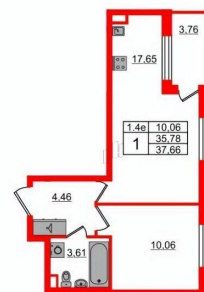

## Квартира

Количество комнат

1

Жилая площадь

10.1 м<sup>2</sup>

Площадь кухни

17.7 м<sup>2</sup>

Общая площадь

**2е-комнатная, 35.78м<sup>2</sup>**

- Кол-во комнат 1
- Этаж 2 из 5
- Общая площадь 35.78м<sup>2</sup>
- Жилая площадь 10.06м<sup>2</sup>

 move.ru

Покупка в ипотеку

да

---

возможна ипотека, лифт, парковка

Общая площадь квартиры - 35.78 м?, жилая 10.06 м?, высота потолка 2.77 м. Квартира продается с отделкой «Норд Лайн серый».

Что особенного в ЖК «Парадный ансамбль»?

- Уникальные квартиры. Хай Флет (High Flat) на последних этажах, палисадники у квартир на первом этаже, семейные секции, квартиры с саунами и окном в ванной
- Масштабное малоэтажное строительство в престижном Московском районе
- Рекреационные зоны: парадный парк в центре квартала, ручей с собственной набережной, центральная площадь, ресторанный комплекс и пешеходный бульвар
- Фасады из керамогранита и кирпича с яркими и акцентными входными группами
- Две самые большие площадки Setl Kids и Setl Sport
- Инновационный Лицей Setl с оригинальной архитектурной концепцией и уникальной образовательной средой