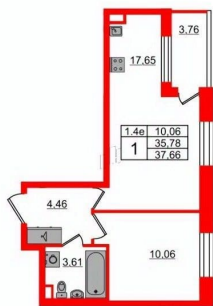

Жилая площадь

10.1 м²

Площадь кухни

17.7 м²

Общая площадь

35.78 м²

Этаж

2/5

2е-комнатная, 35.78м²

- Кол-во комнат 1
- Этаж 2 из 5
- Общая площадь 35.78м²
- Жилая площадь 10.06м²

 move.ru

© Яндекс **Яндекс Карты**

Покупка в ипотеку

да

возможна ипотека, лифт, парковка

Описание

Общая площадь квартиры - 35.78 м?, жилая 10.06 м?, высота потолка 2.77 м. Квартира продается с отделкой «Норд Лайн серый».

Что особенного в ЖК «Парадный ансамбль»?

- Уникальные квартиры. Хай Флет (High Flat) на последних этажах, палисадники у квартир на первом этаже, семейные секции, квартиры с саунами и окном в ванной
- Масштабное малоэтажное строительство в престижном Московском районе
- Рекреационные зоны: парадный парк в центре квартала, ручей с собственной набережной, центральная площадь, ресторанный комплекс и пешеходный бульвар
- Фасады из керамогранита и кирпича с яркими и акцентными входными группами
- Две самые большие площадки Setl Kids и Setl Sport
- Инновационный Лицей Setl с оригинальной архитектурной концепцией и уникальной образовательной средой

2е-комнатная, 35.78м²

- Кол-во комнат 1
- Этаж 2 из 5
- Общая площадь 35.78м²
- Жилая площадь 10.06м²

Move.ru - вся недвижимость России