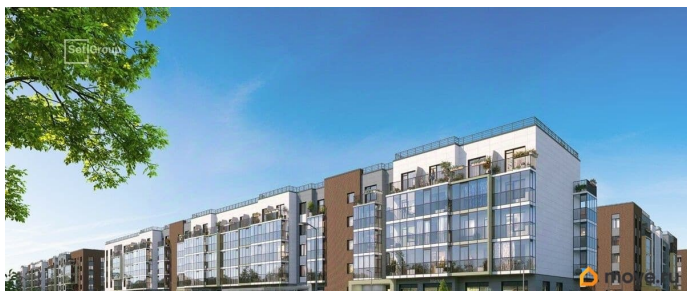

2е-комнатная, 35.78м²

- Кол-во комнат **1**
- Этаж **2 из 5**
- Общая площадь **35.78м²**
- Жилая площадь **10.06м²**