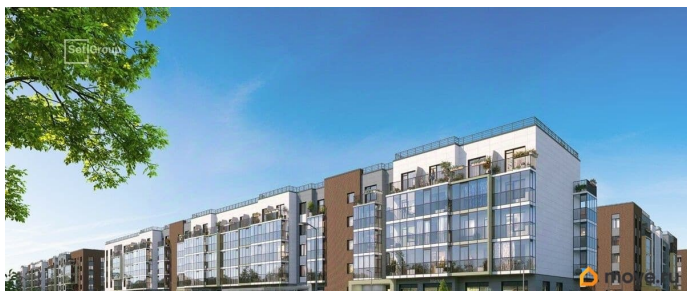

2е-комнатная, 35.78м²

- Кол-во комнат 1
- Этаж 2 из 5
- Общая площадь 35.78м²
- Жилая площадь 10.06м²