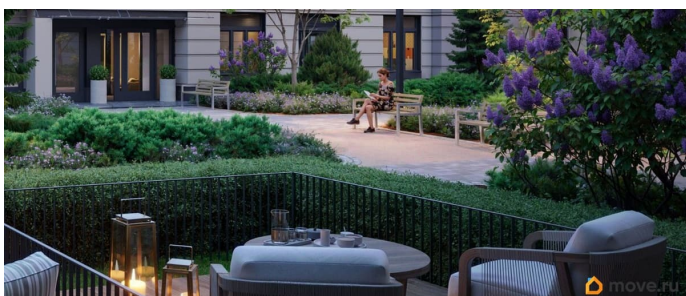

Описание

Цена действует при 100% оплате и на определенные ипотечные программы. Подробности — в отделе продаж по телефону. Продается 1-комнатная квартира в ЖК «Пулково Лейк» на 2 этаже. Общая площадь составляет 35.70 кв. м. Квартира с чистовой отделкой. Жилой комплекс «Пулково Лейк» располагается по адресу Санкт-Петербург, Московский. Пулково Лейк - проект малоэтажной застройки на берегу озера на границе Московского и Пушкинского районов. Школа, детские сады, парк на берегу озера и выезды на Пулковское и Петербургское шоссе. Расположение: • 5 мин на авто до Аэропорта Пулково; • 10 мин на авто до станций метро «Московская»; • 10-15 мин на авто до городов Пушкина, Павловска и Гатчины; • 20 мин на авто до центра Санкт-Петербурга. В рамках проекта будет построена современная школа на 925 мест и 2 детских сада на 160 и 240 мест, выезды на Пулковское и Петербургское шоссе, а также храм рядом со сквером «Пулковский рубеж». Общественное пространство вдоль берега озера превратится во всесезонный парк, в котором найдется место для любых активностей от пробежек, катания на САПах и велосипедах до отдыха в шезлонгах и

любования закатом солнца. Зимой будет работать каток, проложен лыжный маршрут, предусмотрено место для новогодней елки и горок для детей. Для Ваших питомцев - площадка для выгула собак. Преимущества ЖК: • Малоэтажный квартал с благоустроенным променадом. Комфортная городская жизнь в окружении озера и Пулковских высот. • Уникальные опции. Собственные патио на первом этаже, планировки с каминами и спа-зоной, двухуровневые и двухэтажные квартиры. • Удобное расположение в Московском районе. Аэропорт «Пулково», Экспофорум, царские пригороды Петербурга и выезд на КАД - от 7 до 20 минут на авто. • Образовательные возможности для ваших детей. Успеите приобрести квартиру на выгодных условиях! Чтобы узнать подробности, обращайтесь за консультацией по телефону.