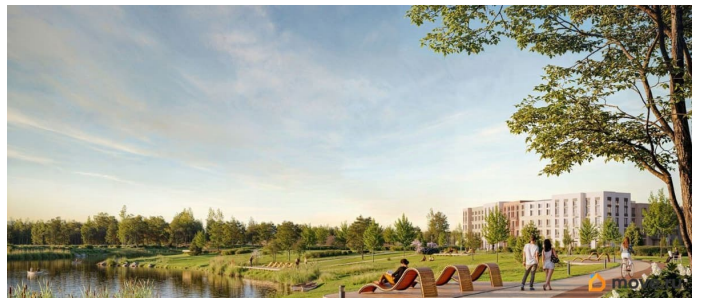

Описание

Цена действует при 100% оплате и на определенные ипотечные программы. Подробности — в отделе продаж по телефону. Продается 1-комнатная квартира в ЖК «Пулково Лейк» на 2 этаже. Общая площадь составляет 35.70 кв. м. Квартира с чистовой отделкой. Жилой комплекс «Пулково Лейк» располагается по адресу Санкт-Петербург, Московский. Пулково Лейк - проект малоэтажной застройки на берегу озера на границе Московского и Пушкинского районов. Школа, детские сады, парк на берегу озера и выезды на Пулковское и Петербургское шоссе. Расположение: • 5 мин на авто до Аэропорта Пулково; • 10 мин на авто до станций метро «Московская»; • 10-15 мин на авто до городов Пушкина, Павловска и Гатчины; • 20 мин на авто до центра Санкт-Петербурга. В рамках проекта будет построена современная школа на 925 мест и 2 детских сада на 160 и 240 мест, выезды на Пулковское и Петербургское шоссе, а также храм рядом со сквером «Пулковский рубеж». Общественное пространство вдоль берега озера превратится во всесезонный парк, в котором найдется место для любых активностей от пробежек, катания на САПах и велосипедах до отдыха в шезлонгах и

любования закатом солнца. Зимой будет работать каток, проложен лыжный маршрут, предусмотрено место для новогодней елки и горок для детей. Для Ваших питомцев - площадка для выгула собак. Преимущества ЖК: • Малоэтажный квартал с благоустроенным променадом. Комфортная городская жизнь в окружении озера и Пулковских высот. • Уникальные опции. Собственные патио на первом этаже, планировки с каминами и спа-зоной, двухуровневые и двухэтажные квартиры. • Удобное расположение в Московском районе. Аэропорт «Пулково», Экспофорум, царские пригороды Петербурга и выезд на КАД - от 7 до 20 минут на авто. • Образовательные возможности для ваших детей. Успеите приобрести квартиру на выгодных условиях! Чтобы узнать подробности, обращайтесь за консультацией по телефону.