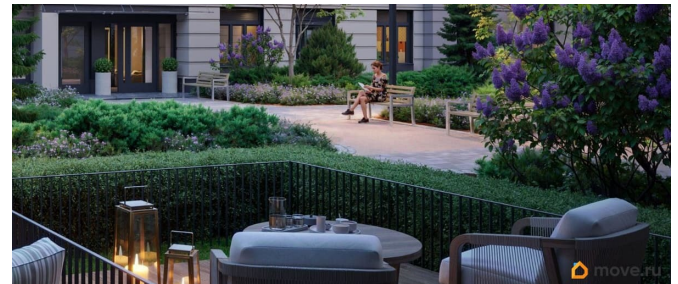

совмещенный

Вид из окна

во двор

Ремонт

<https://spb.move.ru/objects/9287247072>

ЛСР Санкт-Петербург, ЛСР Санкт-Петербург

79330163466

для заметок