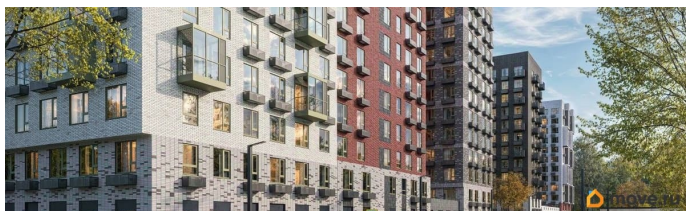

всё для комфортной жизни: магазины,
торговые центры, фитнес-клубы, кафе и
рестораны, а ещё детские сады, школы, вузы
и поликлиника. Артикул 1005547
(Застройщик ООО «СЗ «Лиговский Сити»)
[cn_sbp_1864831]

ПИК
Витебский
парк

Площадь
35,70 м²

Готовая отделка Вид во двор Кухня-гостиная