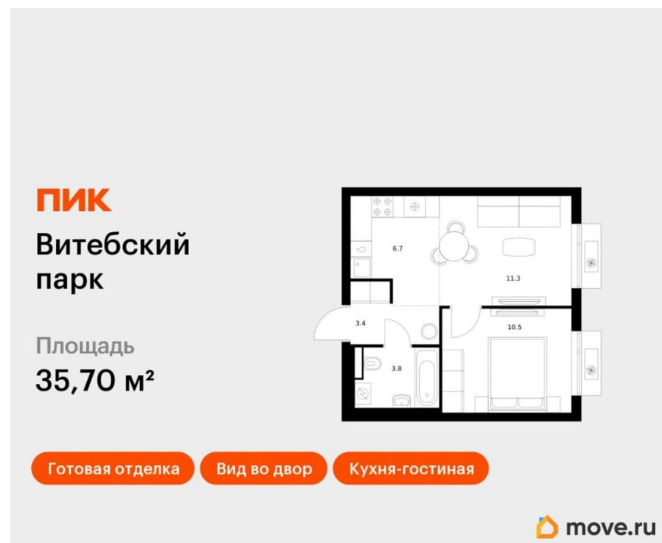

Высота потолков

2.62 м

Жилая площадь

10.5 м²

Площадь кухни

18 м²

Общая площадь

35.7 м²

совмещенный

Вид из окна

на улицу

Ремонт

<https://spb.move.ru/objects/9293708260>

ПИК, ПИК

79808237183

для заметок

Описание

Продаётся 1-комн. квартира площадью 35,7 кв.м на 5 этаже 12 этажного дома (Корпус 6, Секция 4) проекта ПИК Витебский парк. Светлый просторный подъезд на уровне земли, функциональная планировка, большие окна, с отделкой. Жилой квартал «Витебский парк» находится во Фрунзенском районе Санкт-Петербурга, в 15 минутах пешком от метро «Обводный канал». А в 2027 году всего в паре минут от проекта планируют открыть станцию метро «Боровая». В квартал входят 3 детских сада, школа и 7 жилых домов с дворами-парками, куда не могут зайти посторонние люди и заехать автомобили. Школа на 1250 мест и детский сад на 350 мест откроются одновременно с заселением первой очереди, это значит, что жители проекта смогут отдать своих детей в новые образовательные учреждения на территории квартала. Во дворах приятно отдыхать, знакомиться с соседями и даже заниматься йогой, а для детей мы построим детские площадки. Рядом появятся современные спортивные площадки. На первых этажах домов откроются магазины, кафе и другие сервисы. Через весь жилой район протянется широкий пешеходный бульвар для прогулок и спорта. Рядом с «Витебским парком» есть