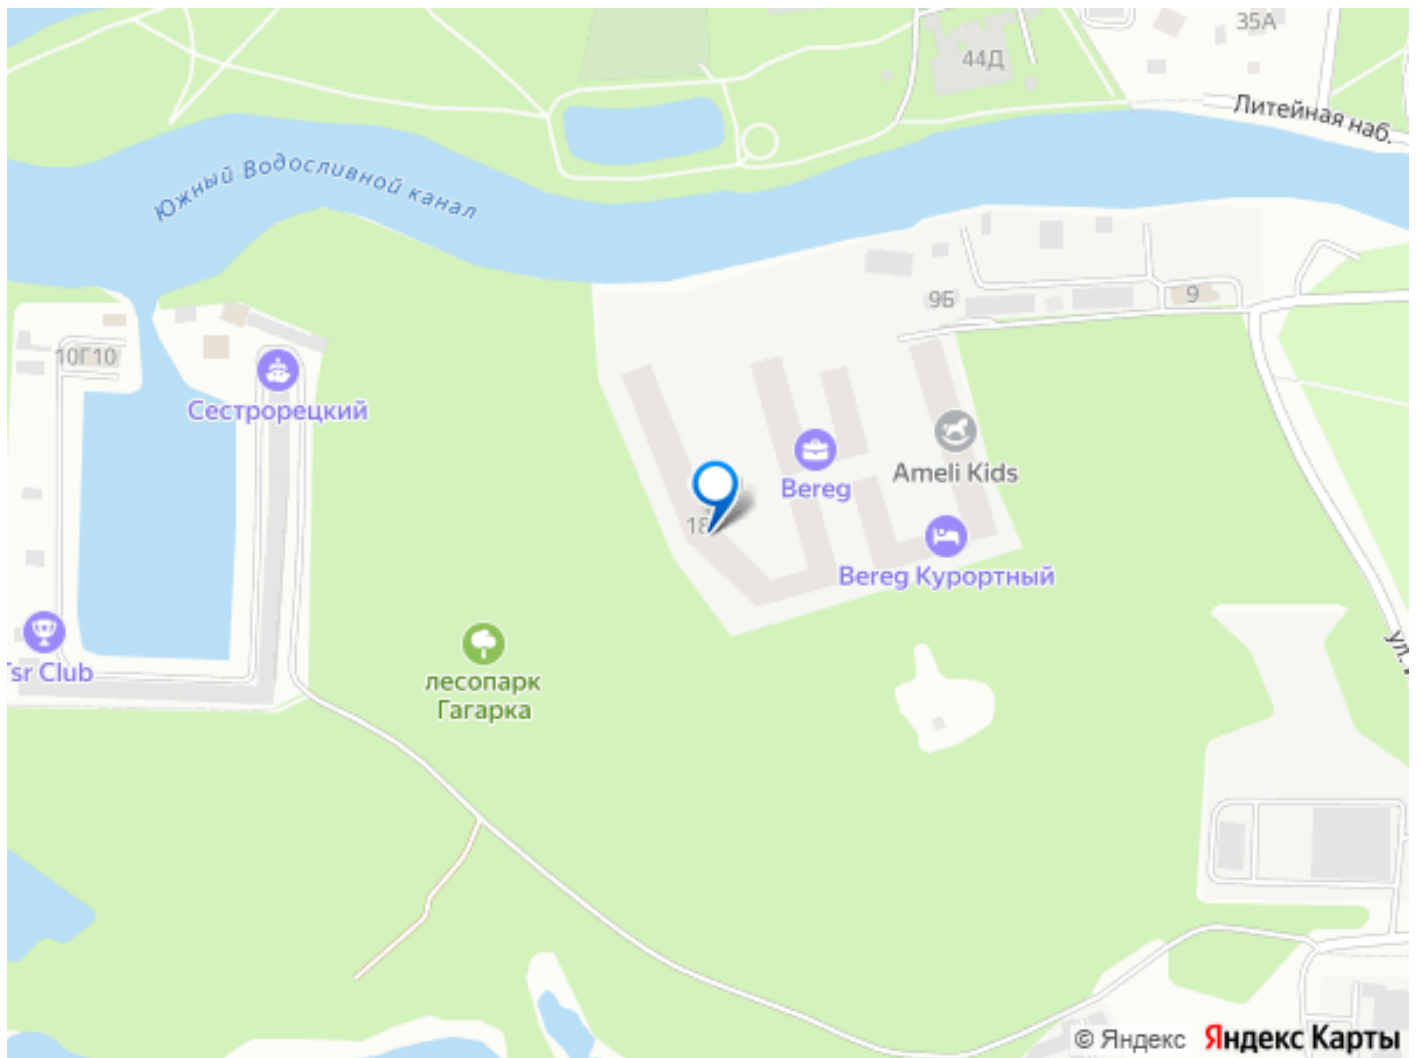

Move.ru - вся недвижимость России