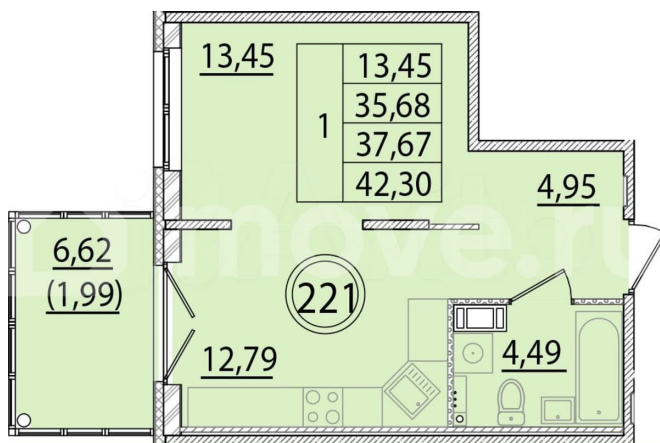

Создано: 17.02.2026 в 01:11

Обновлено: 11.04.2026 в 01:11

Санкт-Петербург, ул. Соколиная, стр. 2

7 742 560 ₺

Санкт-Петербург, ул. Соколиная, стр. 2

Квартира

Количество комнат

1

Общая площадь

35.7 м²

Этаж

3/4

Детали объекта

Тип сделки

Продам

Раздел

[Квартиры](#)

Ремонт

с отделкой

Квартира в новостройке

да

Описание

Малоэтажный жилой комплекс “Образцовый квартал 15” создан для тех, кто хочет жить среди природы и при этом быть недалеко от жизни большого города. Кирпично-монолитный жилой комплекс состоит из четырех жилых этажей и оснащен современными технологиями: ~ Газовые

<https://spb.move.ru/objects/9289993704>

«СЗ «Терминал-Ресурс», «СЗ

«Терминал-Ресурс»

89251234567

для заметок