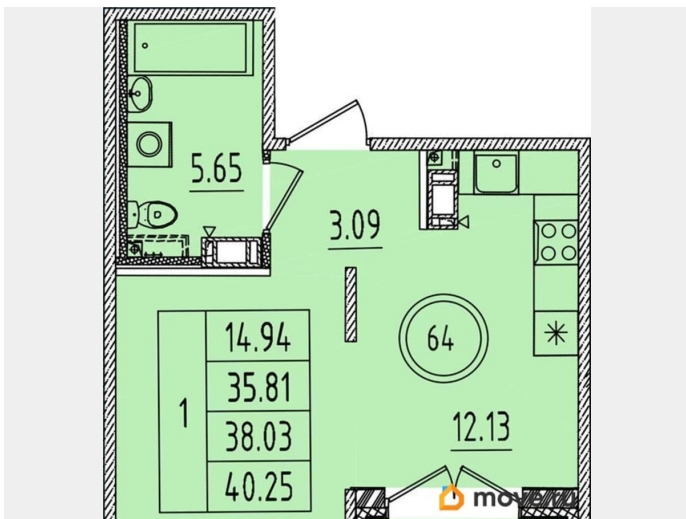

14.9 м²

Площадь кухни

12.1 м²

Общая площадь

35.81 м²

Этаж

4/5

Детали объекта

Актальная планировка
Санкт-Петербург, Шушары пос., Соколиная ул., 10 к
2

КОМНАТ
1

ЭТАЖ
4/5

ОБЩАЯ ПЛОЩАДЬ
35.81м²

ЖИЛАЯ ПЛОЩАДЬ
14.94м²

В ШАГОВОЙ ДОСТУПНОСТИ

аквекс

move.ru