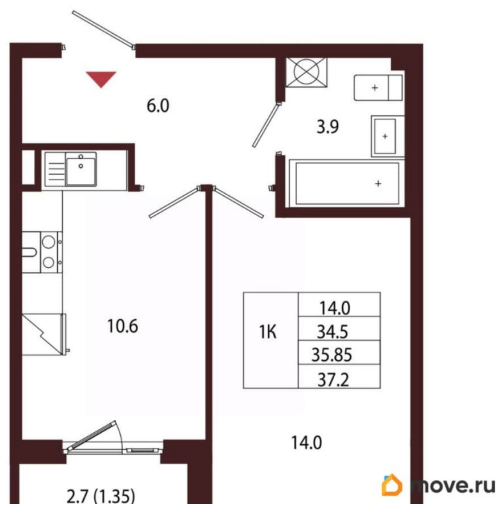

Move.ru - вся недвижимость России