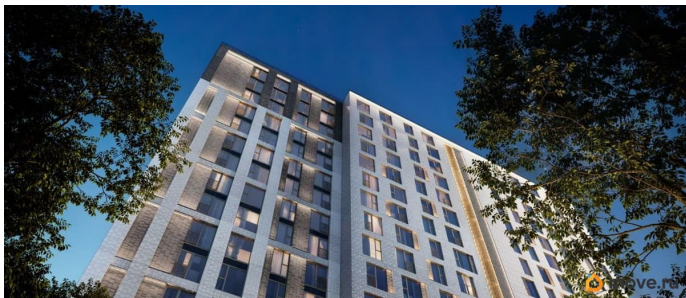

ОРО
Аквилон

Панорамные окна
Французские Балконы
Гранд-лобби

Комнат	Площадь	Этаж
1	35,86	A*

move.ru