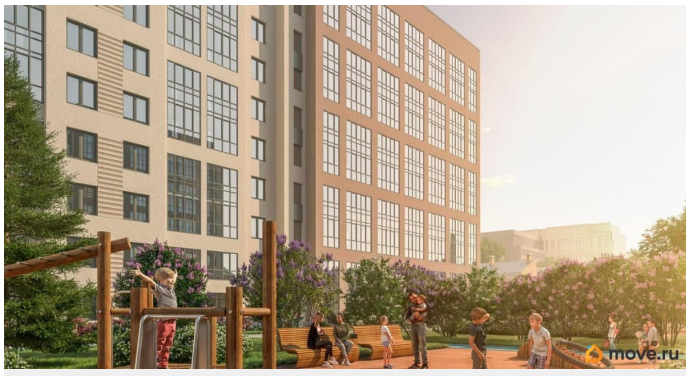

## Описание

Локация, выбранная для строительства ЖК «17 линия», по праву считается лучшей на Васильевском острове. Это не просто адрес, а стиль жизни, в окружении культурного наследия и ритме современного мегаполиса. Жилой комплекс находится в пешей доступности до двух станций метро и набережной Невы, а также в десяти минутах езды до исторического центра и ЗСД. Пешком: 15 минут Метро «Василеостровская» 17 минут Метро «Горный институт» 10 минут Малая Нева 5 минут Артмуза НА АВТО 10 минут Дворцовая площадь 8 минут Выезд на ЗСД