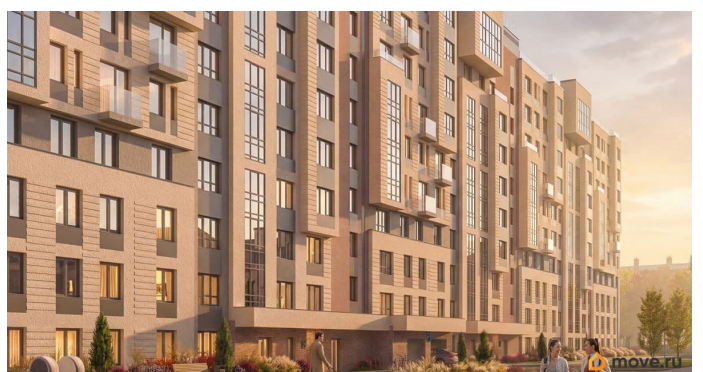

## Описание

Локация, выбранная для строительства ЖК «17 линия», по праву считается лучшей на Васильевском острове. Это не просто адрес, а стиль жизни, в окружении культурного наследия и ритме современного мегаполиса. Жилой комплекс находится в пешей доступности до двух станций метро и набережной Невы, а также в десяти минутах езды до исторического центра и ЗСД. Пешком: 15 минут Метро «Василеостровская» 17 минут Метро «Горный институт» 10 минут Малая Нева 5 минут Артмуза НА АВТО 10 минут Дворцовая площадь 8 минут Выезд на ЗСД