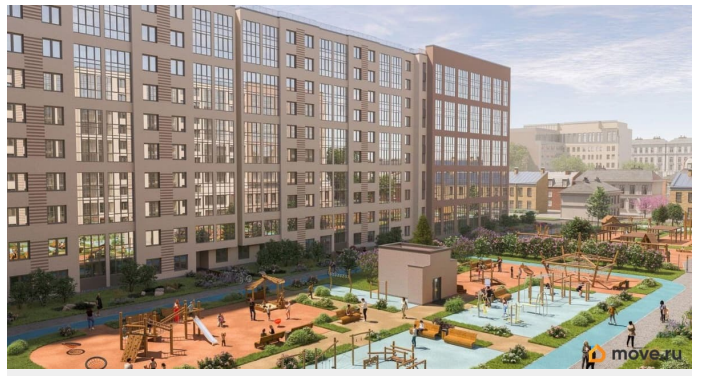

## Описание

Локация, выбранная для строительства ЖК «17 линия», по праву считается лучшей на Васильевском острове. Это не просто адрес, а стиль жизни, в окружении культурного наследия и ритме современного мегаполиса. Жилой комплекс находится в пешей доступности до двух станций метро и набережной Невы, а также в десяти минутах езды до исторического центра и ЗСД. Пешком: 15 минут Метро «Василеостровская» 17 минут Метро «Горный институт» 10 минут Малая Нева 5 минут Артмуза НА АВТО 10 минут Дворцовая площадь 8 минут Выезд на ЗСД