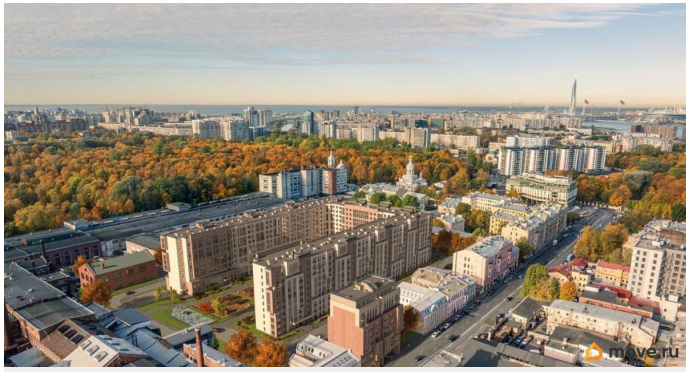

## Описание

Локация, выбранная для строительства ЖК «17 линия», по праву считается лучшей на Васильевском острове. Это не просто адрес, а стиль жизни, в окружении культурного наследия и ритме современного мегаполиса. Жилой комплекс находится в пешей доступности до двух станций метро и набережной Невы, а также в десяти минутах езды до исторического центра и ЗСД. Пешком: 15 минут Метро «Василеостровская» 17 минут Метро «Горный институт» 10 минут Малая Нева 5 минут Артмуза НА АВТО 10 минут Дворцовая площадь 8 минут Выезд на ЗСД