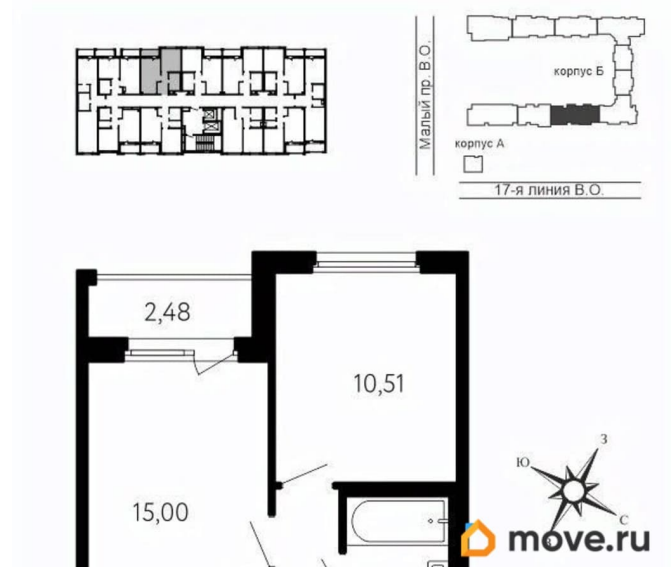

## Квартира

Количество комнат

1

Высота потолков

2.73 м

Жилая площадь

10.5 м<sup>2</sup>

Площадь кухни

15 м<sup>2</sup>

Общая площадь

35.87 м<sup>2</sup>

Этаж

2/10

совмещенный

Ремонт

<https://spb.move.ru/objects/9287515034>

**СЗ 17-я Линия, СЗ 17-я Линия**

**79809647496**

для заметок

с отделкой

Квартира в новостройке