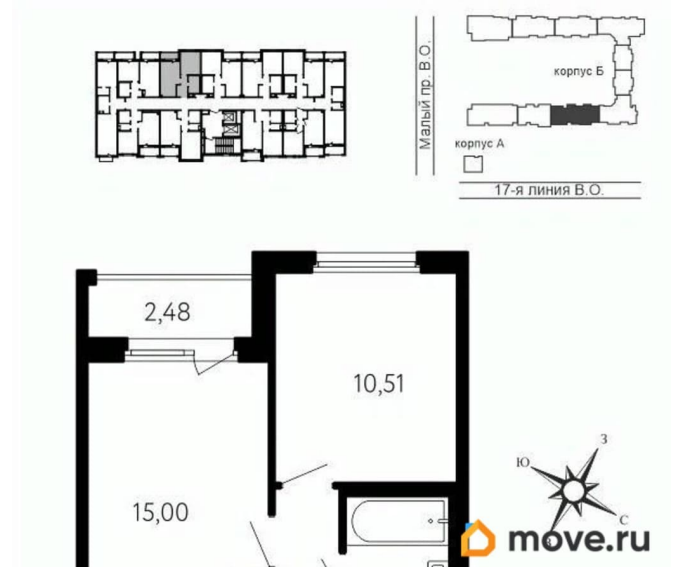

Создано: 29.10.2025 в 15:39

Обновлено: 15.04.2026 в 16:48

СЗ 17-я Линия, СЗ 17-я Линия

79809647496

17 139 600 ₺

Округ

[СПБ, Василеостровский район](#)

Квартира

Количество комнат

1

Высота потолков

2.73 м

Жилая площадь

10.5 м²

Площадь кухни

15 м²

Общая площадь

35.87 м²

Этаж

6/10

Детали объекта

Тип сделки

Продам

Раздел

[Квартиры](#)

Тип балкона

лоджия

Тип санузла

совмещенный

Ремонт

для заметок