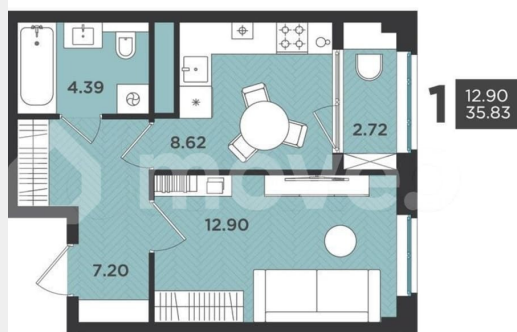

Новокасимово - это спокойный образ жизни, близость к природе, чистый воздух. В квартирах запланирована отделка «Грэй Кей» с установкой газового котла. В наличии квартиры в строящихся и сданных домах от застройщика.