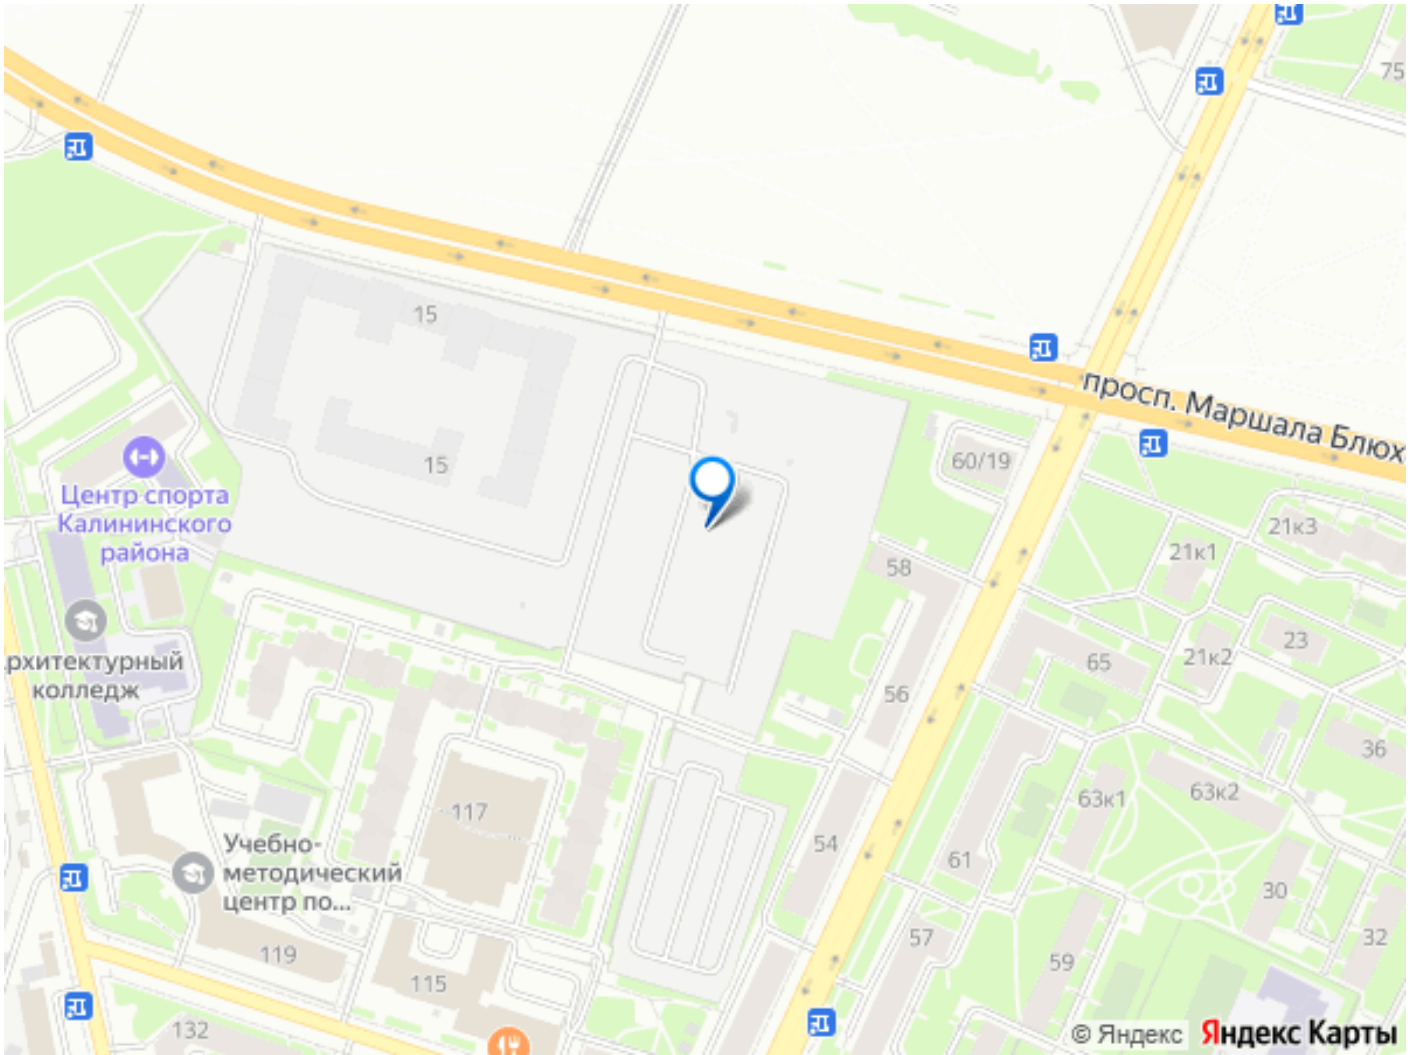

Move.ru - вся недвижимость России