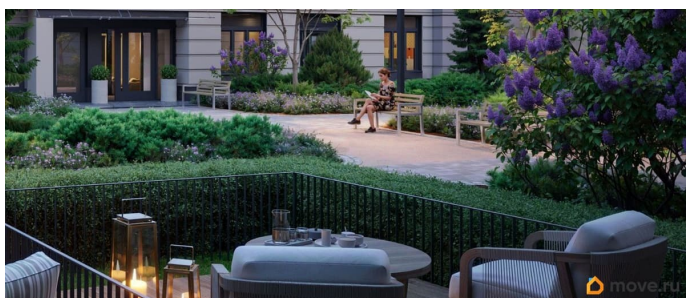

отделку, подходящую именно Вам. Дома оборудованы самыми современными инженерными системами и «Умным домом». В рамках проекта будет построена современная школа на 925 мест и 2 детских сада на 160 и 240 мест, выезды на Пулковское и Петербургское шоссе, а также храм рядом со сквером «Пулковский рубеж». Общественное пространство вдоль берега озера превратится во все сезонный парк, в котором найдется место для любых активностей от пробежек, катания на САПах и велосипедах до отдыха в шезлонгах и любования закатом солнца. Зимой будет работать каток, проложен лыжный маршрут, предусмотрено место для новогодней елки и горок для детей. Для Ваших питомцев - площадка для выгула собак. Преимущества:

- Высота потолков от 2,6 до 4,5 м;
- Уникальные планировки;
- Парк на берегу озера;
- Система «Умный дом»;
- Дворы без машин;
- Колясочная в парадной;
- Видеонаблюдение в холлах, на первом этаже, в лифтах и в паркингах.

Успейте приобрести квартиру на выгодных условиях! Чтобы узнать подробности, обращайтесь за консультацией по телефону.