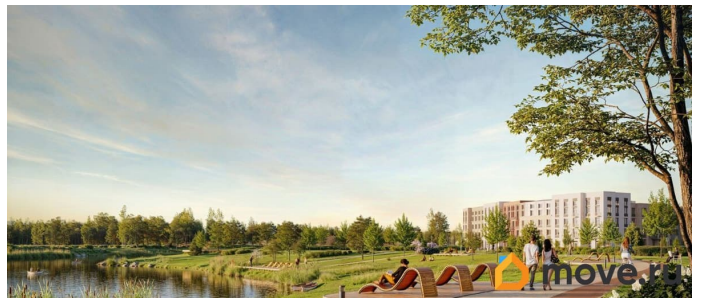

**Пулково
Лейк**

Комфорт-класс   Чистовая

Квартира на берегу озера

1 комнат	35.8м площадь	3 из 4 этаж

move.ru