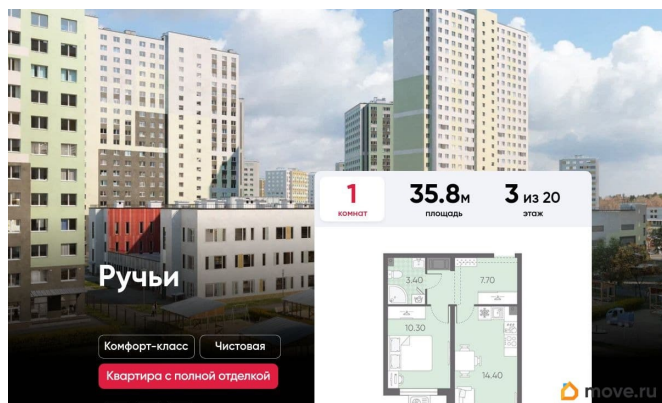

Покупка в ипотеку

да

возможна ипотека, лифт

Описание

Цена действует при 100% оплате и на определенные ипотечные программы. Подробности — в отделе продаж по телефону. Продаётся 1-комнатная квартира в ЖК «Ручьи» на 3 этаже. Общая площадь составляет 35.80 кв. м. Квартира с чистовой отделкой. Жилой комплекс «Ручьи» располагается по адресу Санкт-Петербург, Красногвардейский. ЖК «Ручьи» - крупный проект комфорт-класса в Красногвардейском районе, на Пискаревском проспекте. В новостройке эргономичные планировки, уютные пешеходные дворы без машин, с детскими и спортивными площадками. Расположение комплекса: • 10 минут до станции метро «Академическая» на автобусе; • 10 минут до ж/д станции «Ручьи»; • 5 минут до КАД на автомобиле. Первая очередь уже заселена, во второй очереди появятся 27 домов. Квартиры передаются с отделкой. Парадные устроены на уровне земли - без ступеней и высоких порогов, а зайти внутрь можно как со стороны двора, так и с улицы. ЛСР построит на территории комплекса школу и два детских сада. Между домами будут обустроены игровые и спортивные площадки с турниками и тренажерами, удобные зоны отдыха для детей и взрослых. Первые этажи отведены под колясочные, магазины и сервисные службы. Здесь есть всё необходимое для комфортной жизни: магазины, аптеки, парикмахерские, пекарни и кофейни, достаточно спуститься на лифте