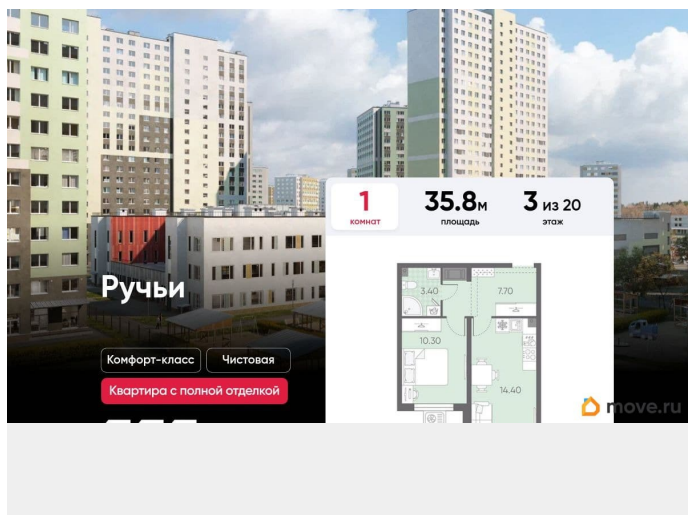

во двор своего дома. Вокруг квартала пройдет велодорожка. Преимущества комплекса: - Большой выбор семейных квартир с просторной кухней-гостиной - Рядом Муринский и Пискаревский парки - Безбарьерная среда - Развитая социальная инфраструктура - Двор без машин Успейте приобрести квартиру на выгодных условиях! Чтобы узнать подробности, обращайтесь за консультацией по телефону.