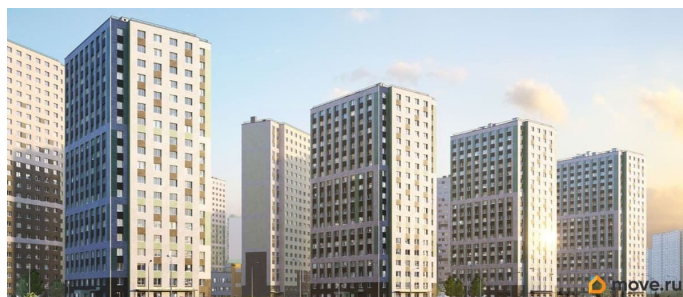

во двор своего дома. Вокруг квартала пройдет велодорожка. Преимущества комплекса: - Большой выбор семейных квартир с просторной кухней-гостиной - Рядом Муринский и Пискаревский парки - Безбарьерная среда - Развитая социальная инфраструктура - Двор без машин Успейте приобрести квартиру на выгодных условиях! Чтобы узнать подробности, обращайтесь за консультацией по телефону.