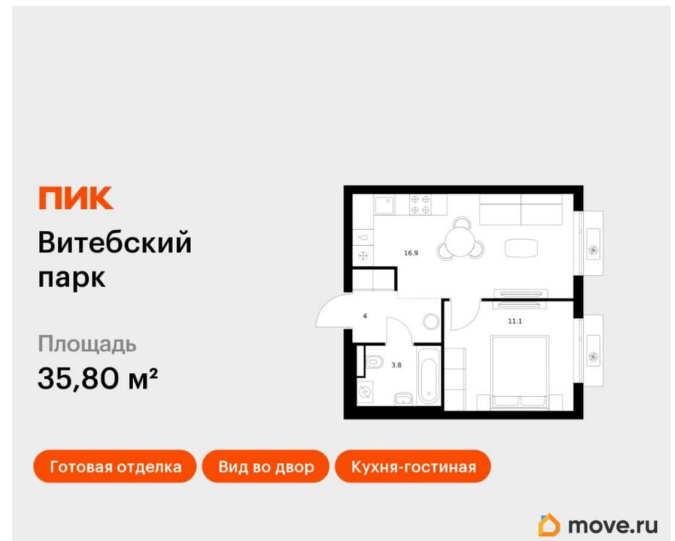

🕒 Создано: 28.02.2026 в 02:23

🔄 Обновлено: 31.03.2026 в 13:50

ПИК, ПИК

79808237183

14 004 960 ₹

Округ

[СПБ, Фрунзенский район](#)

Квартира

Количество комнат

1

Высота потолков

2.62 м

Жилая площадь

11.1 м²

Площадь кухни

16.9 м²

Общая площадь

35.8 м²

Этаж

12/12

Детали объекта

Тип сделки

Продам

Раздел

[Квартиры](#)

Тип санузла

совмещенный

Вид из окна

на улицу

Ремонт

для заметок