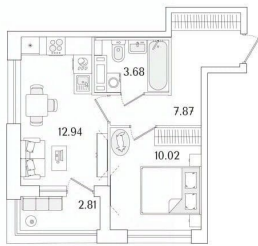

АУРУМ

move.ru