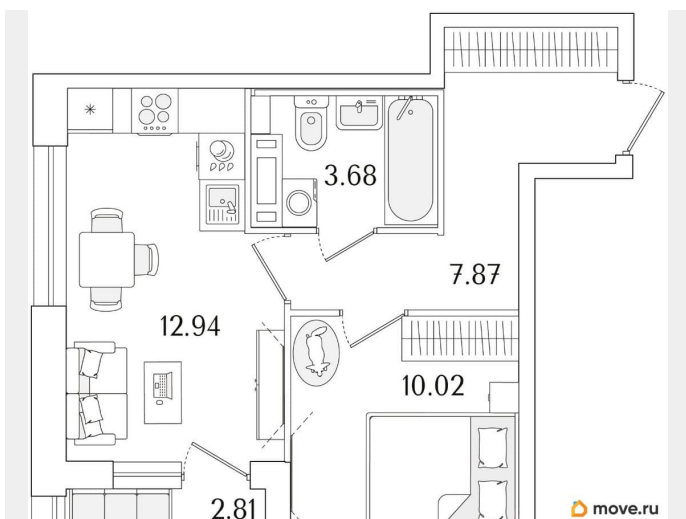

Квартира

Количество комнат

1

Высота потолков

2.74 м

Общая площадь

35.92 м²

Этаж

Год сдачи

1 квартал 2029 г.

лифт

Описание

Продаётся 1-комнатная квартира в строящемся доме (Корпус 1 (секции 1, 2, 3)), срок сдачи: I-кв. 2029, общей площадью 35.92

кв.м., на 14 этаже. Новый жилой комплекс «Аурум» от застройщика «РосСтройИнвест» расположен по адресу: г. Санкт-Петербург, Кондратьевский проспект