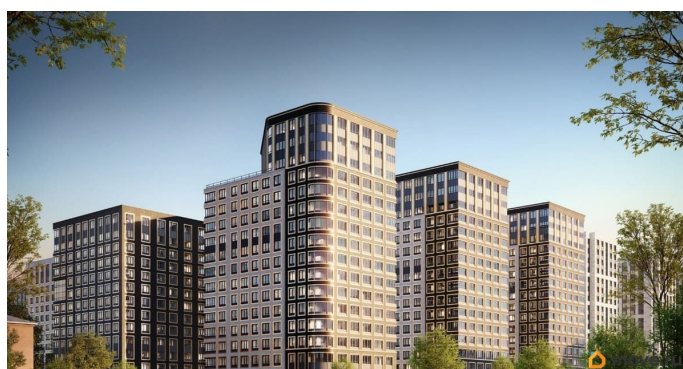

Год сдачи

1 квартал 2029 г.

лифт

Описание

Продаётся 1-комнатная квартира в строящемся доме (Корпус 1 (секции 1, 2, 3)), срок сдачи: I-кв. 2029, общей площадью 35.92

кв.м., на 14 этаже. Новый жилой комплекс «Аурум» от застройщика «РосСтройИнвест» расположен по адресу: г. Санкт-Петербург, Кондратьевский проспект