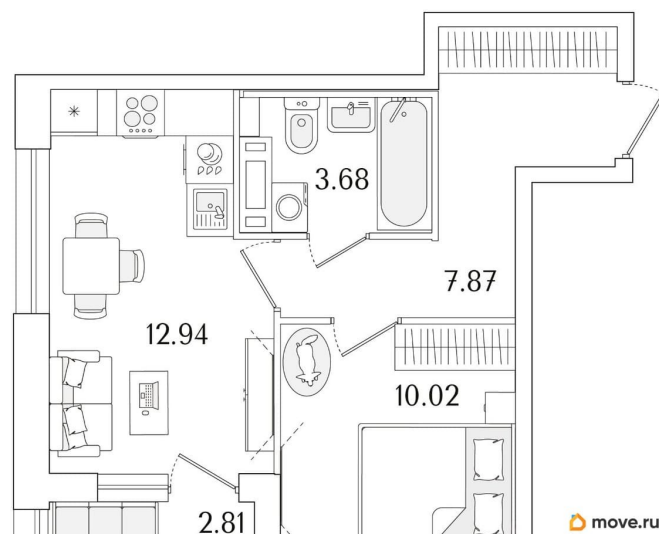

🕒 Создано: 29.10.2025 в 14:59

🔄 Обновлено: 17.04.2026 в 15:20

**Отдел продаж, Бесплатная
консультация**

79810840047

14 361 404 ₺

Округ

[СПБ, Калининский район](#)

для заметок

Квартира

Количество комнат

1

Высота потолков

2.74 м

Общая площадь

35.92 м²

Этаж

14/15