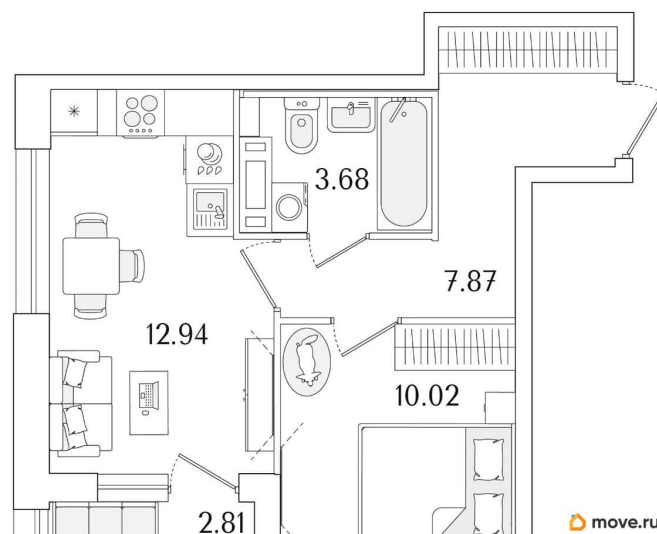

🕒 Создано: 17.02.2026 в 19:24

🔄 Обновлено: 19.04.2026 в 15:59

**Отдел продаж, Бесплатная
консультация**

79810840047

14 224 088 ₪

Округ

[СПБ, Калининский район](#)

для заметок

Квартира

Количество комнат

1

Высота потолков

2.74 м

Общая площадь

35.92 м²

Этаж

13/15