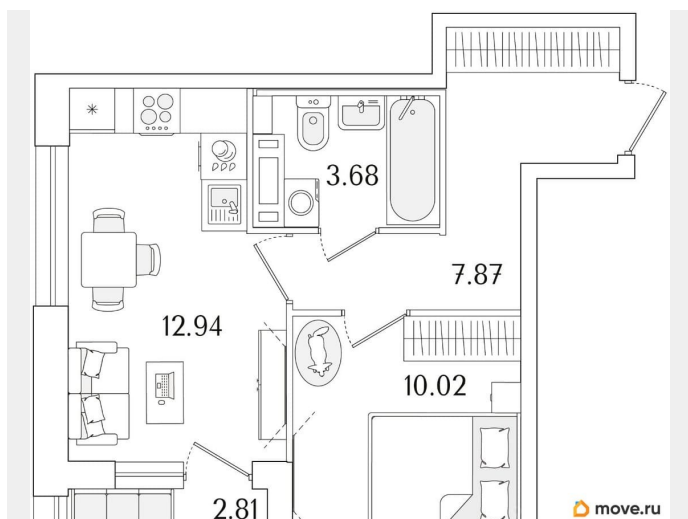

## Квартира

Количество комнат

1

Высота потолков

2.74 м

Общая площадь

35.92 м<sup>2</sup>

Этаж

1 квартал 2029 г.

лифт

## Описание

Продаётся 1-комнатная квартира в строящемся доме (Корпус 1 (секции 1, 2, 3)), срок сдачи: I-кв. 2029, общей площадью 35.92

кв.м., на 13 этаже. Новый жилой комплекс «Аурум» от застройщика «РосСтройИнвест» расположен по адресу: г. Санкт-Петербург, Кондратьевский проспект