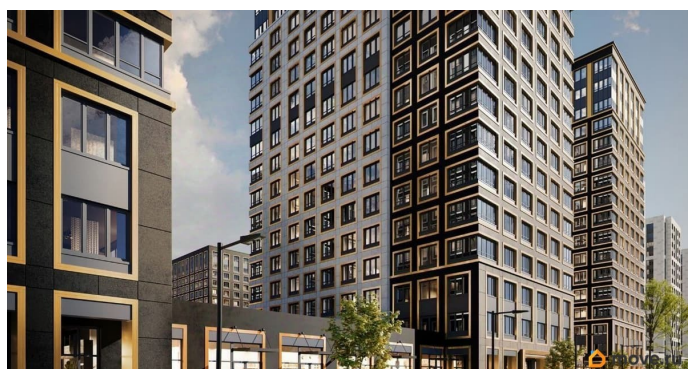

## Описание

Продаётся 1-комнатная квартира в строящемся доме (Корпус 1 (секции 1, 2, 3)), срок сдачи: I-кв. 2029, общей площадью 35.92

кв.м., на 13 этаже. Новый жилой комплекс «Аурум» от застройщика «РосСтройИнвест» расположен по адресу: г. Санкт-Петербург, Кондратьевский проспект