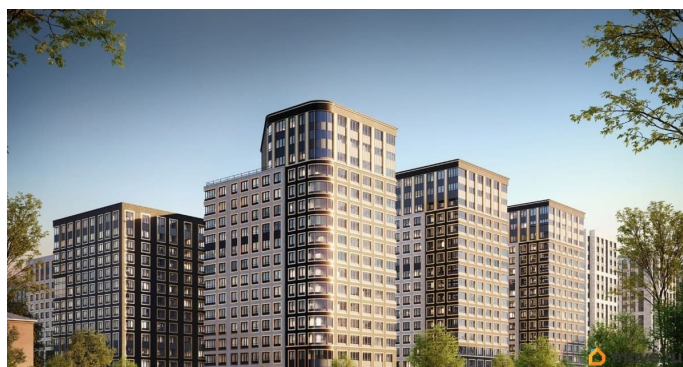

## Описание

Продаётся 1-комнатная квартира в строящемся доме (Корпус 1 (секции 1, 2, 3)), срок сдачи: I-кв. 2029, общей площадью 35.92

кв.м., на 13 этаже. Новый жилой комплекс «Аурум» от застройщика «РосСтройИнвест» расположен по адресу: г. Санкт-Петербург, Кондратьевский проспект