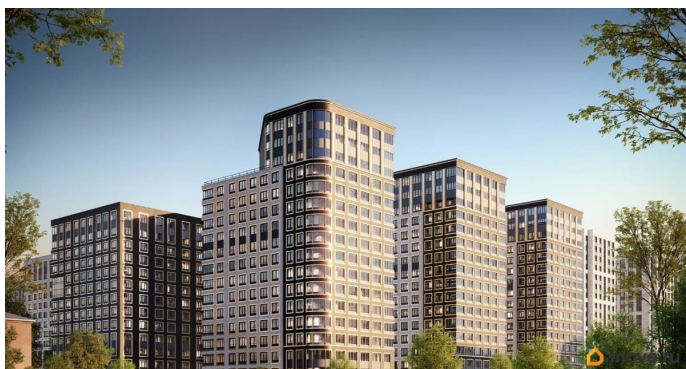

1 квартал 2029 г.

лифт

Описание

Продаётся 1-комнатная квартира в строящемся доме (Корпус 1 (секции 1, 2, 3)), срок сдачи: I-кв. 2029, общей площадью 35.92

кв.м., на 10 этаже. Новый жилой комплекс «Аурум» от застройщика «РосСтройИнвест» расположен по адресу: г. Санкт-Петербург, Кондратьевский проспект