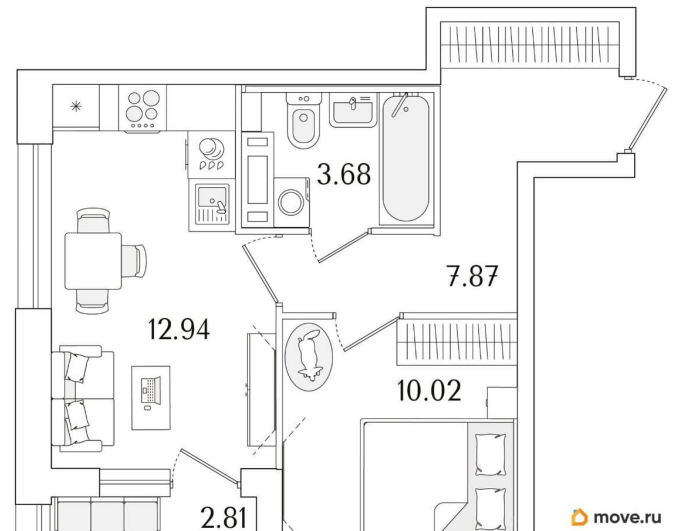

Количество комнат

1

Высота потолков

2.74 м

Общая площадь

35.92 м²

Этаж

10/15

1 квартал 2029 г.

лифт

Описание

Продаётся 1-комнатная квартира в строящемся доме (Корпус 1 (секции 1, 2, 3)), срок сдачи: I-кв. 2029, общей площадью 35.92

кв.м., на 10 этаже. Новый жилой комплекс «Аурум» от застройщика «РосСтройИнвест» расположен по адресу: г. Санкт-Петербург, Кондратьевский проспект