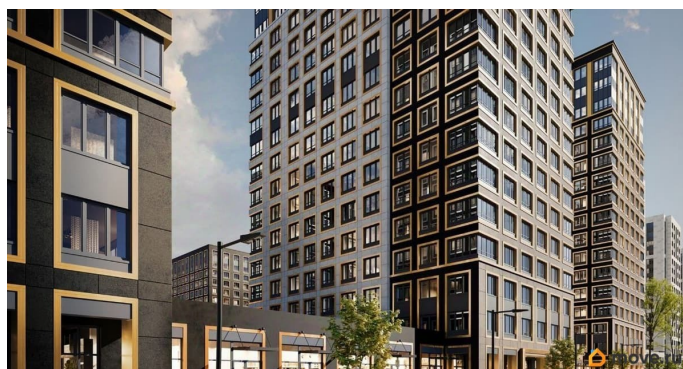

1 квартал 2029 г.

лифт

Описание

Продаётся 1-комнатная квартира в строящемся доме (Корпус 1 (секции 1, 2, 3)), срок сдачи: I-кв. 2029, общей площадью 35.92

кв.м., на 10 этаже. Новый жилой комплекс «Аурум» от застройщика «РосСтройИнвест» расположен по адресу: г. Санкт-Петербург, Кондратьевский проспект