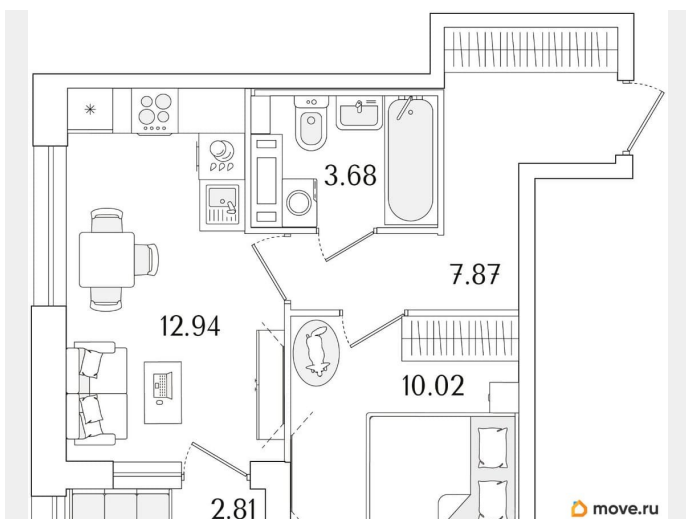

Количество комнат

1

Высота потолков

2.74 м

Общая площадь

35.92 м²

Этаж

10/15

1 квартал 2029 г.

лифт

Описание

Продаётся 1-комнатная квартира в строящемся доме (Корпус 1 (секции 1, 2, 3)), срок сдачи: I-кв. 2029, общей площадью 35.92

кв.м., на 10 этаже. Новый жилой комплекс «Аурум» от застройщика «РосСтройИнвест» расположен по адресу: г. Санкт-Петербург, Кондратьевский проспект