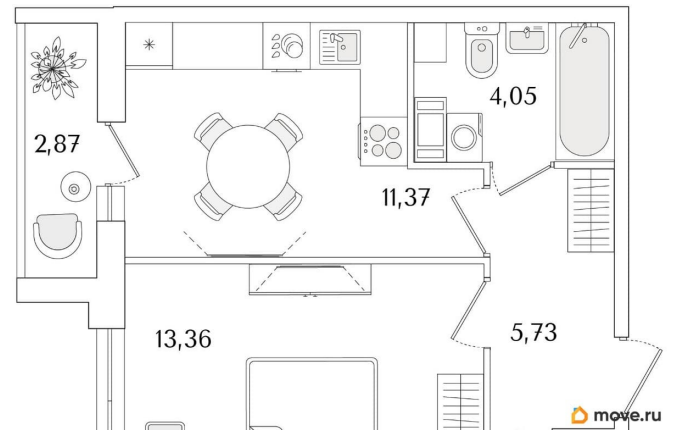

Количество комнат

1

Высота потолков

3 м

Жилая площадь

13.4 м²

Площадь кухни

11.4 м²

Общая площадь

35.95 м²

Этаж

7/9

Детали объекта

Тип сделки

Продам

Раздел

[Квартиры](#)

Тип балкона

лоджия

Тип санузла

совмещенный

Вид из окна

во двор

Ремонт