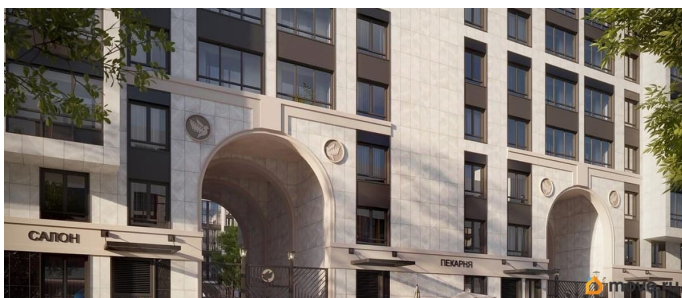

Описание

Продаётся 1к.кв. в ЖК Кинопарк от застройщика Группа компаний «РСТИ» (Росстройинвест). Квартира находится в 9 этажном доме, в Очередь 2, Корпус 1 на 7 этаже. Общая площадь квартиры 35,95 кв.м. «Кинопарк» — современный жилой комплекс, в котором главную роль играете Вы! Здесь возможен любой желанный сценарий жизни. Продуманные планировки, закрытые уютные дворы, развитая инфраструктура квартала — всё это обеспечит высокий уровень комфорта и будет вдохновлять на новые свершения. «Кинопарк» у парка «Новознаменка» возводится на бывшей территории «Ленфильма». Тема кино найдет отражение в отделке мест общего пользования и благоустройстве территории. Инфраструктура Жилой комплекс расположен в обжитой части Красносельского района рядом есть магазины, детские сады, школы и другая необходимая инфраструктура. Напротив комплекса находится парк «Новознаменка», в шаговой доступности еще четыре парка и два сквера.