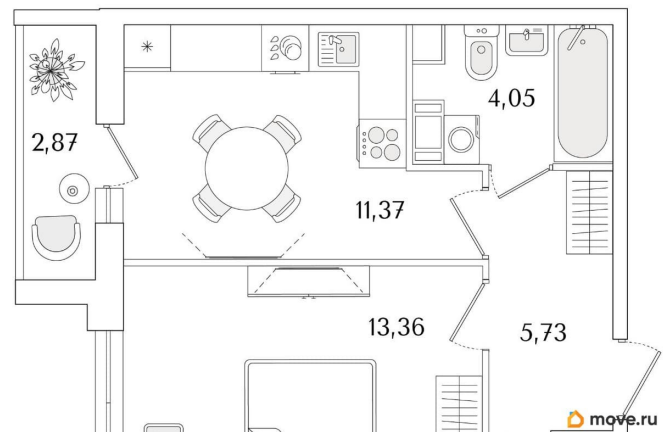

Количество комнат

1

Высота потолков

3 м

Жилая площадь

13.4 м²

Площадь кухни

11.4 м²

Общая площадь

35.95 м²

Этаж

3/9

Детали объекта

Тип сделки

Продам

Раздел

[Квартиры](#)

Тип балкона

лоджия

Тип санузла

совмещенный

Вид из окна

во двор

Ремонт