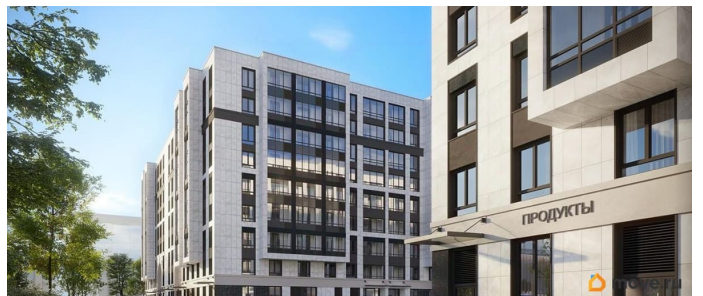

Продаётся 1к.кв. в ЖК Кинопарк от застройщика Группа компаний «РСТИ» (Росстройинвест). Квартира находится в 9 этажном доме, в Очередь 2, Корпус 1 на 8 этаже. Общая площадь квартиры 35,95 кв.м. «Кинопарк» — современный жилой комплекс, в котором главную роль играет Вы! Здесь возможен любой желанный сценарий жизни. Продуманные планировки, закрытые уютные дворы, развитая инфраструктура квартала — всё это обеспечит высокий уровень комфорта и будет вдохновлять на новые свершения. «Кинопарк» у парка «Новознаменка» возводится на бывшей территории «Ленфильма». Тема кино найдет отражение в отделке мест общего пользования и благоустройстве территории. Инфраструктура Жилой комплекс расположен в обжитой части Красносельского района рядом есть магазины, детские сады, школы и другая необходимая инфраструктура. Напротив комплекса находится парк «Новознаменка», в шаговой доступности еще четыре парка и два сквера.