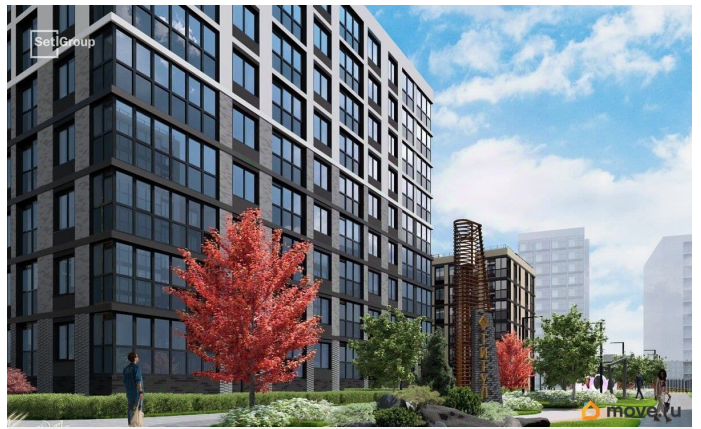

Покупка в ипотеку

да

возможна ипотека, лифт

Описание

Продается просторная 1-комнатная квартира от застройщика в жилом комплексе «Титул в Московском» в престижном Московском районе. До метро можно добраться пешком всего за 25 минут. Удобная, классическая, функциональная европланировка, большая кухня-гостиная 15.49 м?, просторная прихожая 5.55 м?. Общая площадь квартиры - 35.95 м?, жилая 10.05 м?, высота потолка 2.77 м. Квартира продается с отделкой «Норд Лайн серый плюс». Что особенного в ЖК «Титул в Московском»? • Престижный Московский район • Авторская архитектурная концепция • 2 центральные входные группы с ресепшн и лаундж-зонами • Кленовая аллея с арт-стеллой, цветочная аллея и сад трав • Уютные дворы-патио, площадки SetlKids и SetlSport • Инновационный Лицей Setl с оригинальной архитектурной концепцией и уникальной образовательной средой