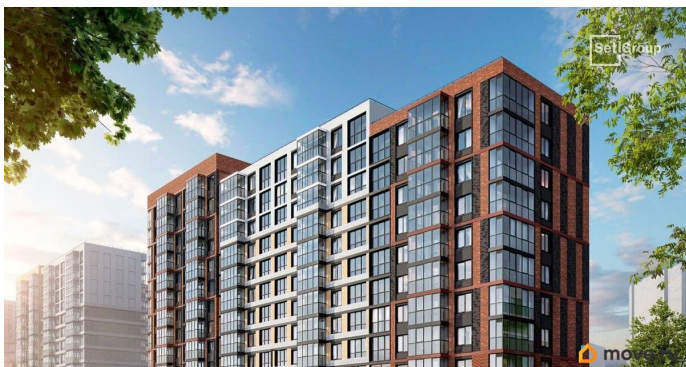

Покупка в ипотеку

да

возможна ипотека, лифт

Описание

Продается просторная 1-комнатная квартира от застройщика в жилом комплексе «Титул в Московском» в престижном Московском районе. До метро можно добраться пешком всего за 25 минут. Удобная, классическая, функциональная европланировка, большая кухня-гостиная 15.49 м?, просторная прихожая 5.55 м?. Общая площадь квартиры - 35.95 м?, жилая 10.05 м?, высота потолка 2.77 м. Квартира продается с отделкой «Норд Лайн серый плюс». Что особенного в ЖК «Титул в Московском»? • Престижный Московский район • Авторская архитектурная концепция • 2 центральные входные группы с ресепшн и лаундж-зонами • Кленовая аллея с арт-стеллой, цветочная аллея и сад трав • Уютные дворы-патио, площадки SetlKids и SetlSport • Инновационный Лицей Setl с оригинальной архитектурной концепцией и уникальной образовательной средой