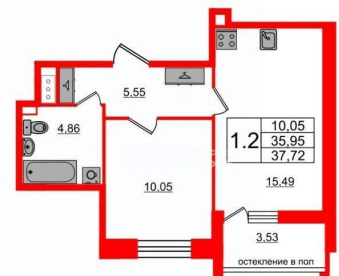

[улица Кубинская](#)

Квартира

Количество комнат

1

Высота потолков

2.77 м

Жилая площадь

10.1 м²

Площадь кухни

15.5 м²

Общая площадь

35.95 м²

Этаж

4/12

Детали объекта

Тип сделки

Покупка в ипотеку

да

возможна ипотека, лифт

Описание

Продается просторная 1-комнатная квартира от застройщика в жилом комплексе «Титул в Московском» в престижном Московском районе. До метро можно добраться пешком всего за 25 минут. Удобная, классическая, функциональная европланировка, большая кухня-гостиная 15.49 м?, просторная прихожая 5.55 м?. Общая площадь квартиры - 35.95 м?, жилая 10.05 м?, высота потолка 2.77 м. Квартира продается с отделкой «Норд Лайн серый плюс». Что особенного в ЖК «Титул в Московском»? • Престижный Московский район • Авторская архитектурная концепция • 2 центральные входные группы с ресепшн и лаундж-зонами • Кленовая аллея с арт-стеллой, цветочная аллея и сад трав • Уютные дворы-патио, площадки SetlKids и SetlSport • Инновационный Лицей Setl с оригинальной архитектурной концепцией и уникальной образовательной средой

Петербургская Недвижимость

2е-комнатная, 35.95м²

- Кол-во комнат 1
- Этаж 4 из 12
- Общая площадь 35.95м²
- Жилая площадь 10.05м²

move.ru

Move.ru - вся недвижимость России