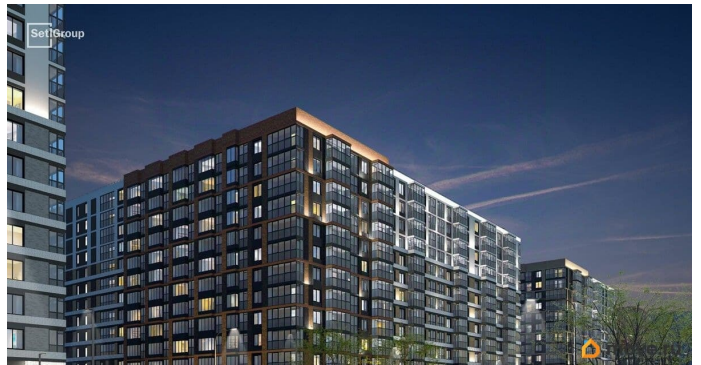

Покупка в ипотеку

да

возможна ипотека, лифт

Описание

Продается просторная 1-комнатная квартира от застройщика в жилом комплексе «Титул в Московском» в престижном Московском районе. До метро можно добраться пешком всего за 25 минут. Удобная, классическая, функциональная европланировка, большая кухня-гостиная 15.49 м?, просторная прихожая 5.55 м?. Общая площадь квартиры - 35.95 м?, жилая 10.05 м?, высота потолка 2.77 м. Квартира продается с отделкой «Норд Лайн серый плюс». Что особенного в ЖК «Титул в Московском»? • Престижный Московский район • Авторская архитектурная концепция • 2 центральные входные группы с ресепшн и лаундж-зонами • Кленовая аллея с арт-стеллой, цветочная аллея и сад трав • Уютные дворы-патио, площадки SetlKids и SetlSport • Инновационный Лицей Setl с оригинальной архитектурной концепцией и уникальной образовательной средой