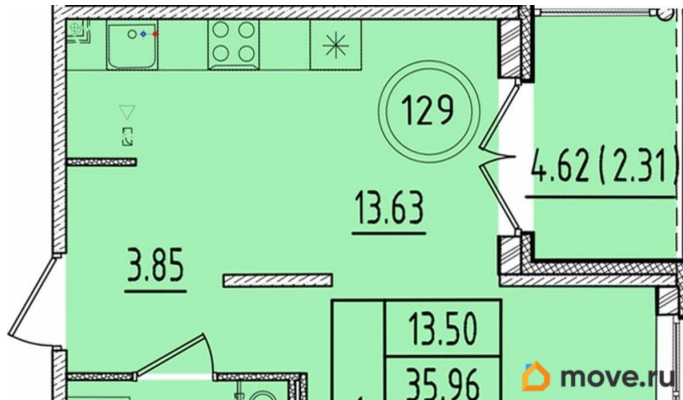

Move.ru - вся недвижимость России