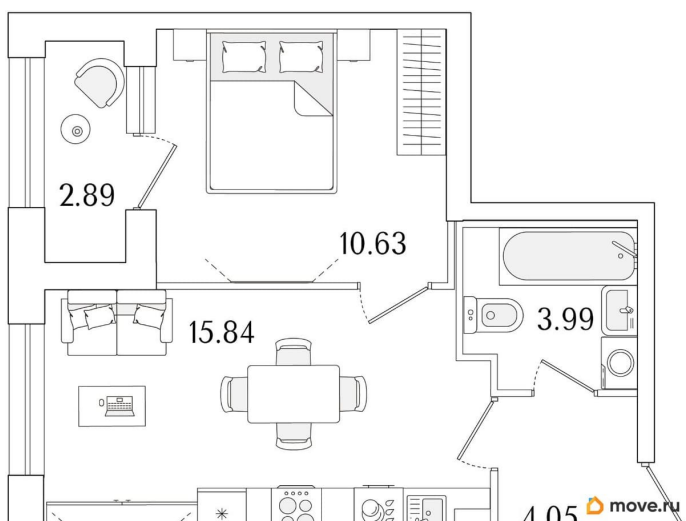

Количество комнат

1

Высота потолков

2.74 м

Общая площадь

35.96 м²

Этаж

1/15

1 квартал 2029 г.

лифт

Описание

Продаётся 1-комнатная квартира в строящемся доме (Корпус 1 (секции 1, 2, 3)), срок сдачи: I-кв. 2029, общей площадью 35.96

кв.м., на 1 этаже. Новый жилой комплекс «Аурум» от застройщика «РосСтройИнвест» расположен по адресу: г. Санкт-Петербург, Кондратьевский проспект