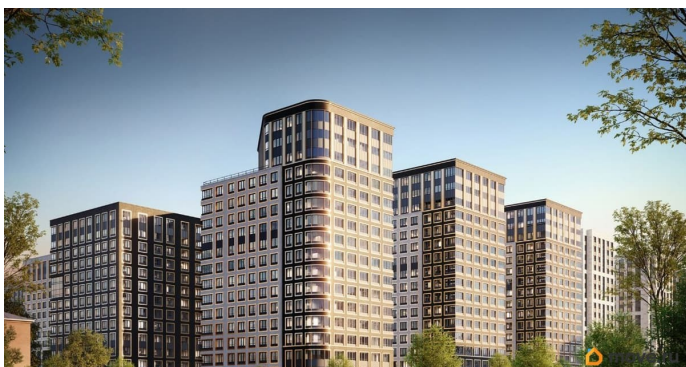

1 квартал 2029 г.

лифт

Описание

Продаётся 1-комнатная квартира в строящемся доме (Корпус 1 (секции 1, 2, 3)), срок сдачи: I-кв. 2029, общей площадью 35.96

кв.м., на 1 этаже. Новый жилой комплекс «Аурум» от застройщика «РосСтройИнвест» расположен по адресу: г. Санкт-Петербург, Кондратьевский проспект