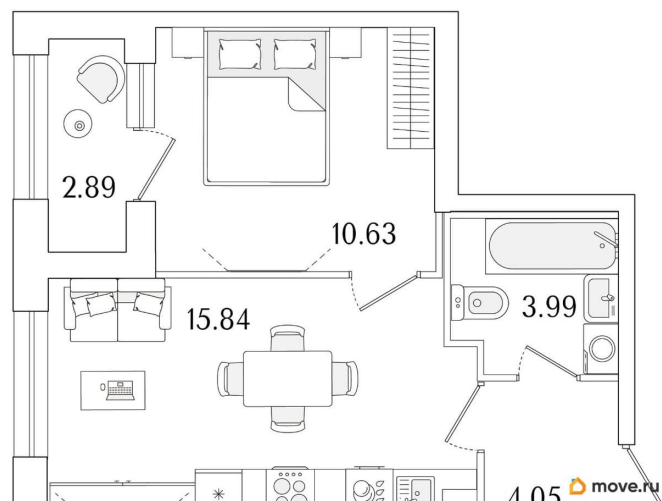

Количество комнат

1

Высота потолков

2.74 м

Общая площадь

35.96 м²

Этаж

1/15

1 квартал 2029 г.

лифт

Описание

Продаётся 1-комнатная квартира в строящемся доме (Корпус 1 (секции 1, 2, 3)), срок сдачи: I-кв. 2029, общей площадью 35.96

кв.м., на 1 этаже. Новый жилой комплекс «Аурум» от застройщика «РосСтройИнвест» расположен по адресу: г. Санкт-Петербург, Кондратьевский проспект