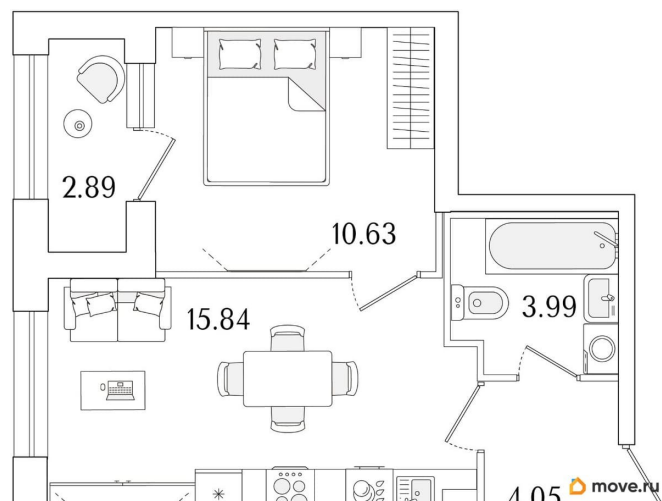

Количество комнат

1

Высота потолков

2.74 м

Общая площадь

35.96 м²

Этаж

1/15

1 квартал 2029 г.

лифт

Описание

Продаётся 1-комнатная квартира в строящемся доме (Корпус 1 (секции 1, 2, 3)), срок сдачи: I-кв. 2029, общей площадью 35.96

кв.м., на 1 этаже. Новый жилой комплекс «Аурум» от застройщика «РосСтройИнвест» расположен по адресу: г. Санкт-Петербург, Кондратьевский проспект