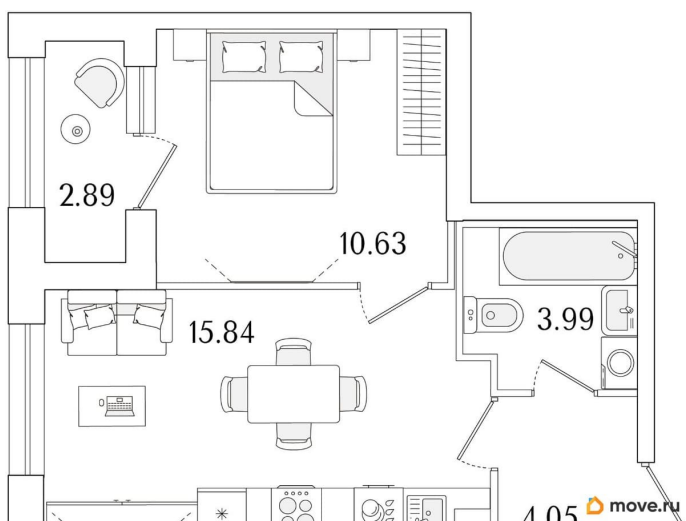

Количество комнат

1

Высота потолков

2.74 м

Общая площадь

35.96 м²

Этаж

1/15

1 квартал 2029 г.

лифт

Описание

Продаётся 1-комнатная квартира в строящемся доме (Корпус 1 (секции 1, 2, 3)), срок сдачи: I-кв. 2029, общей площадью 35.96

кв.м., на 1 этаже. Новый жилой комплекс «Аурум» от застройщика «РосСтройИнвест» расположен по адресу: г. Санкт-Петербург, Кондратьевский проспект