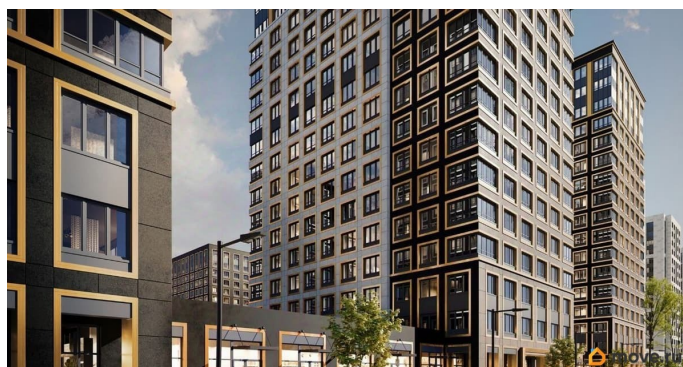

1 квартал 2029 г.

лифт

Описание

Продаётся 1-комнатная квартира в строящемся доме (Корпус 1 (секции 1, 2, 3)), срок сдачи: I-кв. 2029, общей площадью 35.96

кв.м., на 1 этаже. Новый жилой комплекс «Аурум» от застройщика «РосСтройИнвест» расположен по адресу: г. Санкт-Петербург, Кондратьевский проспект